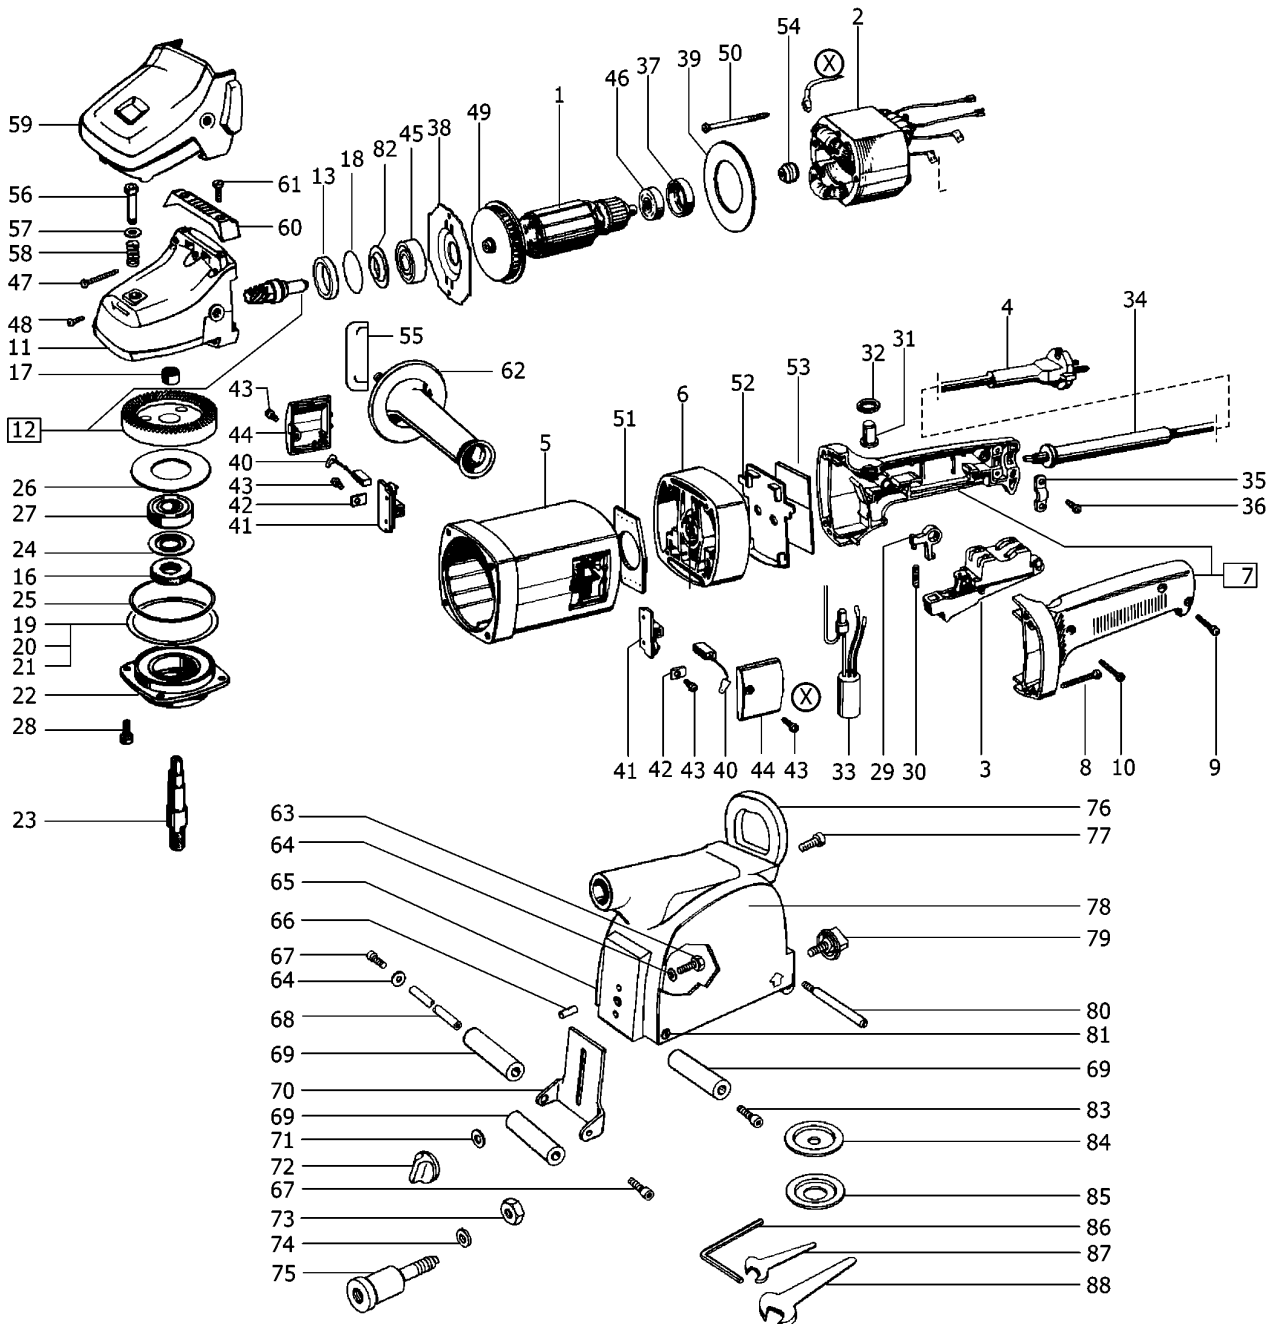

495351 - RAS 180.03 E-HR

Pos	Teile - Nr.	Benennung	Menge	Preis ohne MWSt.	Wahrung
1	440676	Anker 230V	1	154,70	EUR
2	447519	Feldpaket 230V	1	58,99	EUR
3	437616	Schalter 230V	1	34,90	EUR
4	457638	Kabel EU	1	19,56	EUR
5	458226	Motorgehause	1	37,57	EUR
6	486775	Electronic 230V	1	90,02	EUR
7	437611	Handgriff	1	24,08	EUR
8	228714	Linsenschraube 5,0 x 70 mm	4	0,71	EUR
9	437613	Linsenschraube 4,0 x 25 mm	2	0,71	EUR
10	412005	Schraube; PT 40x30 KA	1	0,71	EUR
11	459116	Getriebegehause	1	58,73	EUR
12	493710	Getriebe	1	106,64	EUR
13	469943	Dichtring	1	11,50	EUR
16	411762	Dichtring	1	1,80	EUR
17	437615	Sinterlager	1	2,63	EUR
18	469941	O-Ring	1	1,25	EUR
19	474442	Distanzring 0,25 MM	1	1,27	EUR
20	411846	Distanzring 0,2 MM	1	1,27	EUR
21	411847	Distanzring 0,3 MM	1	1,27	EUR
22	411758	Lagerdeckel	1	23,45	EUR
23	411759	Getriebewelle	1	38,34	EUR
24	411742	Ring	1	2,28	EUR
25	411752	O-Ring O-Ring 68 x 2	1	2,79	EUR
26	411761	Tellerfeder	1	3,57	EUR
27	401612	Rillenkugellager	1	8,33	EUR
28	200671	Zylinderschraube M5 x 16	4	0,60	EUR
29	437617	Schalthaken	1	1,42	EUR
30	437618	Druckfeder	1	1,01	EUR
31	437619	Druckknopf	1	1,59	EUR
32	437620	Filzring	1	0,77	EUR
33	440660	Kondensator	1	9,52	EUR
34	411745	Kabelschutzschlauch	1	3,26	EUR
35	411747	Kabelschelle	1	1,10	EUR
36	219071	Linsenschraube 4,0 x 12 mm	2	0,62	EUR
37	411698	Lagerring	1	1,92	EUR
38	462208	Lagerdeckel	1	5,95	EUR
39	411756	Luftfuhrung	1	4,17	EUR
40	485202	Kohle (Paar) 230V	1	20,60	EUR
41	437610	Kohlehalter 230V	2	7,48	EUR
42	437624	Lasche	2	1,27	EUR
43	219071	Linsenschraube 4,0 x 12 mm	4	0,62	EUR
44	462218	Kohlehalterabdeckung (Paar)	2	2,07	EUR
45	469944	Rillenkugellager	1	10,58	EUR