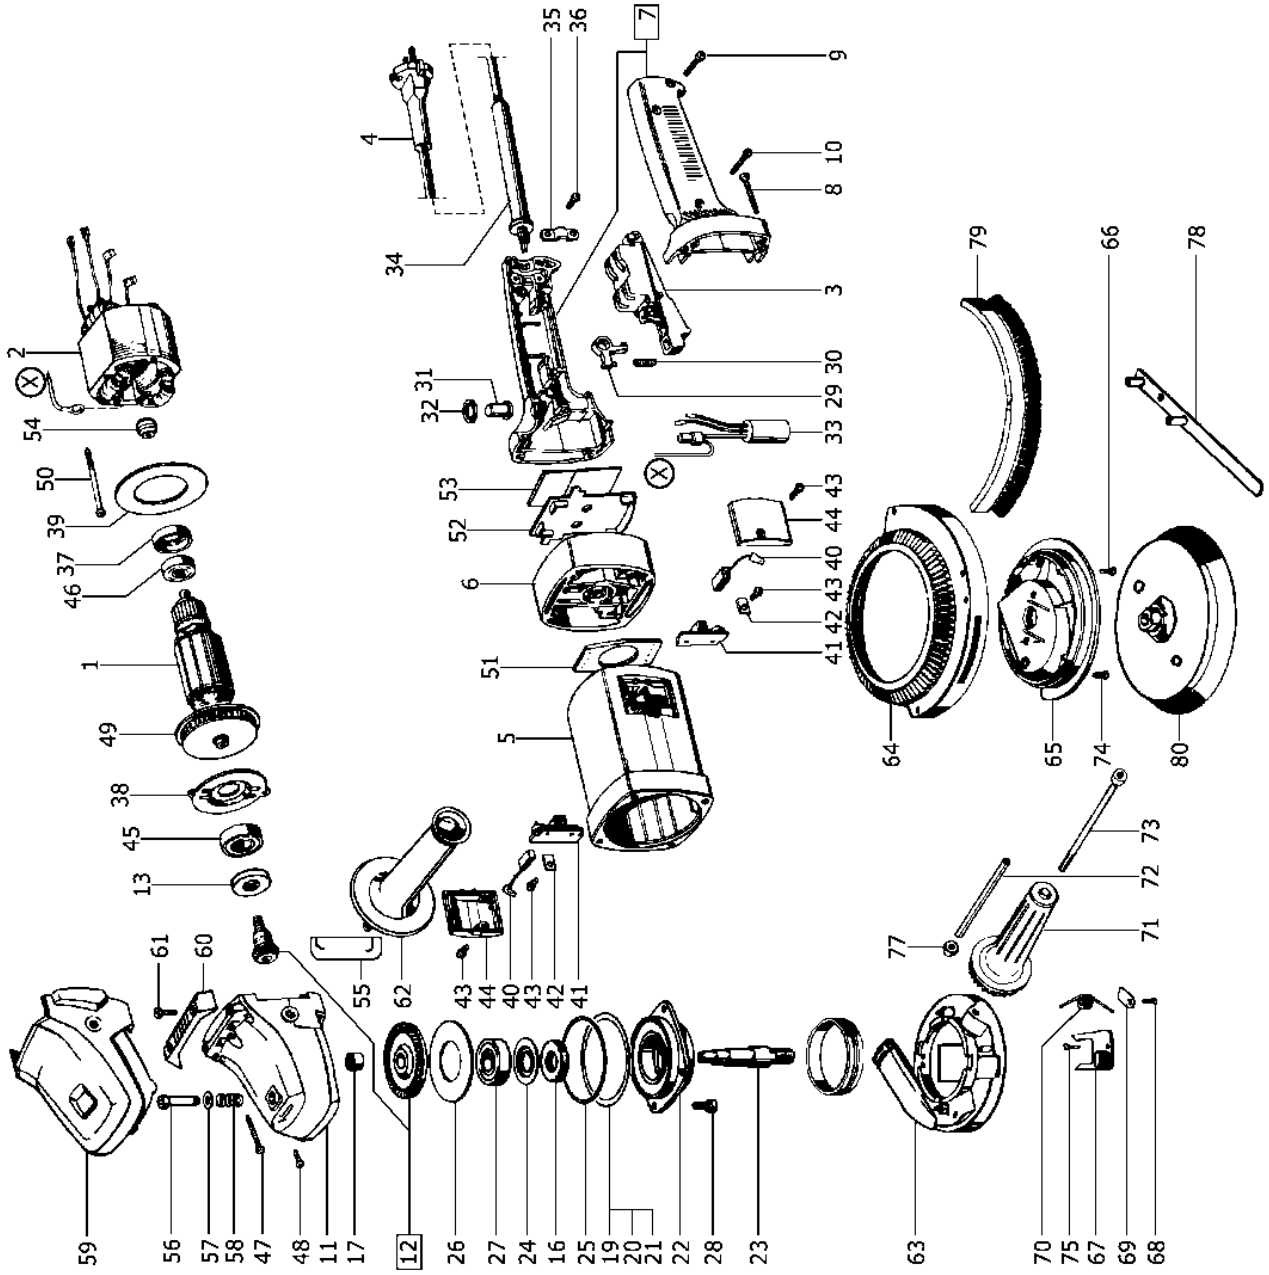

# 490003 - RAS 180.03 E

Pos	Teile - Nr.	Benennung	Menge	Preis ohne MWSt.	Währung
1	440676	Anker 230V	1	154,70	EUR
2	447519	Feldpaket 230V	1	58,99	EUR
3	437616	Schalter 230V	1	34,90	EUR
4	457638	Kabel EU	1	19,56	EUR
5	458226	Motorgehäuse	1	37,57	EUR
6	486775	Electronic 230V	1	90,02	EUR
7	437611	Handgriff	1	24,08	EUR
8	228714	Linsenschraube 5,0 x 70 mm	4	0,71	EUR
9	437613	Linsenschraube 4,0 x 25 mm	2	0,71	EUR
10	412005	Schraube; PT 40x30 KA	1	0,71	EUR
11	459116	Getriebegehäuse	1	58,73	EUR
12	493569	Getriebe	1	106,64	EUR
13	459115	Dichtungsbuchse	1	5,95	EUR
16	411762	Dichtring	1	1,80	EUR
17	437615	Sinterlager	1	2,63	EUR
19	474442	Distanzring 0,25 MM	1	1,27	EUR
20	411846	Distanzring 0,2 MM	1	1,27	EUR
21	411847	Distanzring 0,3 MM	1	1,27	EUR
22	411758	Lagerdeckel	1	23,45	EUR
23	411759	Getriebewelle	1	38,34	EUR
24	411742	Ring	1	2,28	EUR
25	411752	O-Ring O-Ring 68 x 2	1	2,79	EUR
26	411761	Tellerfeder	1	3,57	EUR
27	401612	Rillenkugellager	1	8,33	EUR
28	200671	Zylinderschraube M5 x 16	4	0,60	EUR
29	437617	Schaltheben	1	1,42	EUR
30	437618	Druckfeder	1	1,01	EUR
31	437619	Druckknopf	1	1,59	EUR
32	437620	Filzring	1	0,77	EUR
33	440660	Kondensator	1	9,52	EUR
34	411745	Kabelschutzhülse	1	3,26	EUR
35	411747	Kabelschelle	1	1,10	EUR
36	219071	Linsenschraube 4,0 x 12 mm	2	0,62	EUR
37	411698	Lagerring	1	1,92	EUR
38	437622	Lagerdeckel	1	5,95	EUR
39	411756	Luftführung	1	4,17	EUR
40	485202	Kohle (Paar) 230V	1	20,60	EUR
41	437610	Kohlehalter 230V	2	7,48	EUR
42	437624	Lasche	2	1,27	EUR
43	219071	Linsenschraube 4,0 x 12 mm	4	0,62	EUR
44	462218	Kohlehalterabdeckung (Paar)	2	2,07	EUR
45	789575	Rillenkugellager	1	5,55	EUR
46	401518	Rillenkugellager	1	4,91	EUR