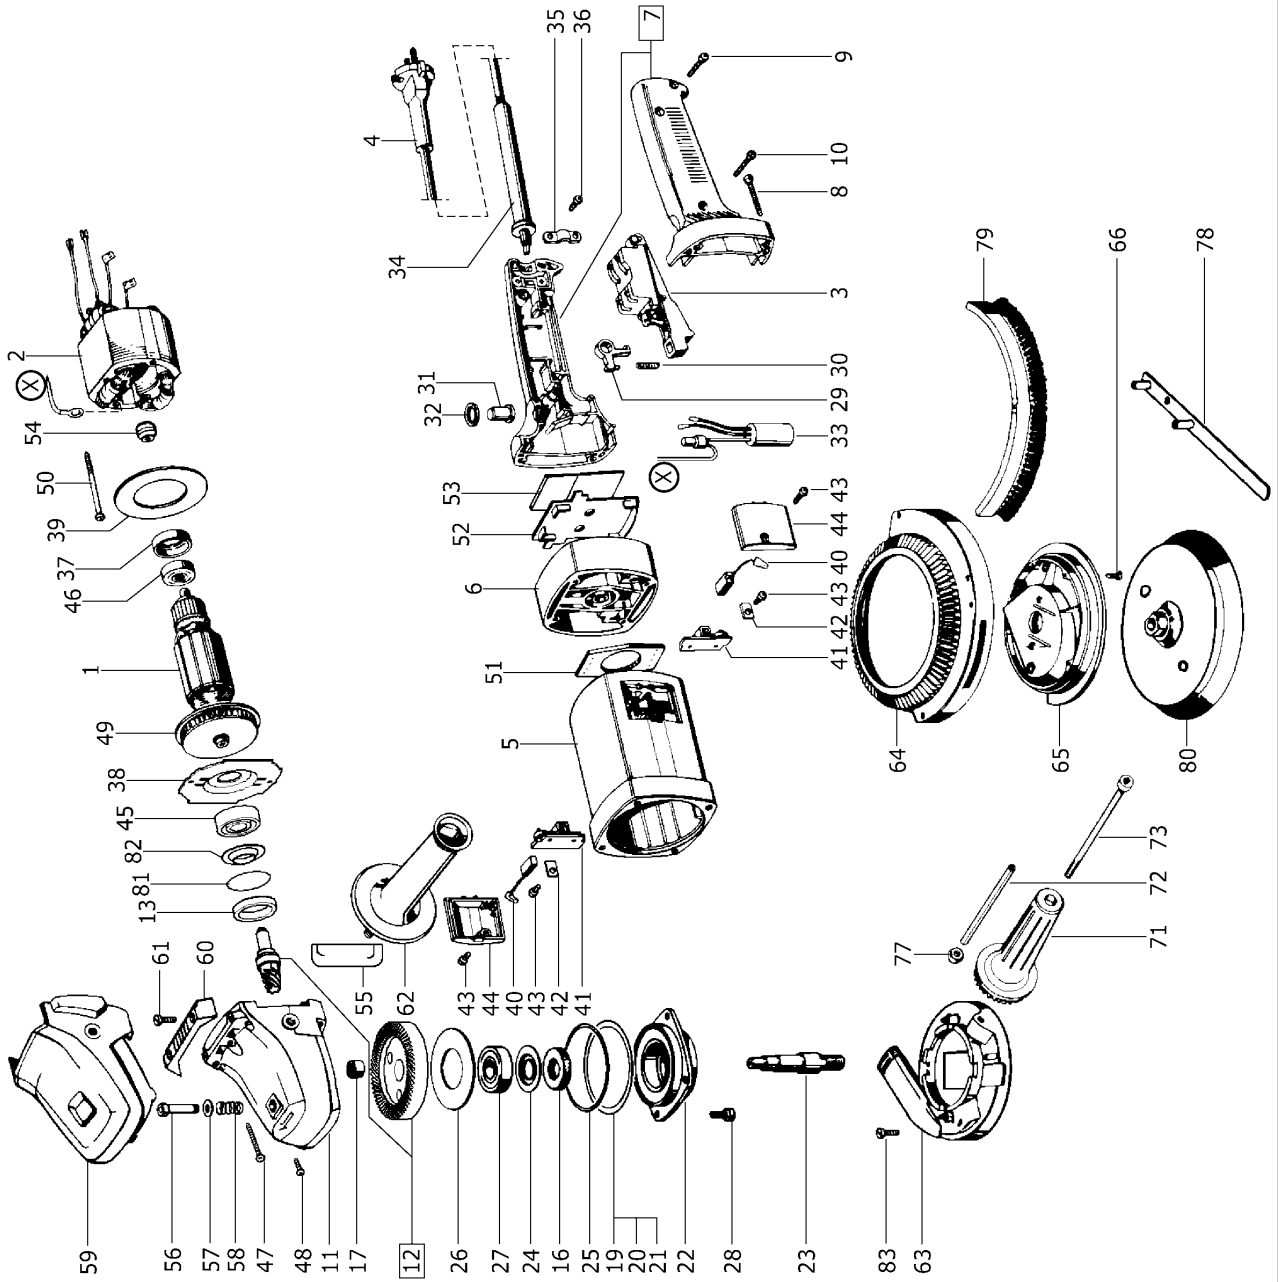

# 493670 - RAS 180.03 E

Pos	Teile - Nr.	Benennung	Menge	Preis ohne MWSt.	Währung
1	440676	Anker 230V	1	154,70	EUR
2	447519	Feldpaket 230V	1	58,99	EUR
3	437616	Schalter 230V	1	34,90	EUR
4	457638	Kabel EU	1	19,56	EUR
5	458226	Motorgehäuse	1	37,57	EUR
6	486775	Electronic 230V	1	90,02	EUR
7	437611	Handgriff	1	24,08	EUR
8	228714	Linsenschraube 5,0 x 70 mm	4	0,71	EUR
9	437613	Linsenschraube 4,0 x 25 mm	2	0,71	EUR
10	412005	Schraube; PT 40x30 KA	1	0,71	EUR
11	459116	Getriebegehäuse	1	58,73	EUR
12	493710	Getriebe	1	106,64	EUR
13	469943	Dichtring	1	11,50	EUR
16	411762	Dichtring	1	1,80	EUR
17	437615	Sinterlager	1	2,63	EUR
19	474442	Distanzring 0,25 MM	1	1,27	EUR
20	411846	Distanzring 0,2 MM	1	1,27	EUR
21	411847	Distanzring 0,3 MM	1	1,27	EUR
22	411758	Lagerdeckel	1	23,45	EUR
23	411759	Getriebewelle	1	38,34	EUR
24	411742	Ring	1	2,28	EUR
25	411752	O-Ring O-Ring 68 x 2	1	2,79	EUR
26	411761	Tellerfeder	1	3,57	EUR
27	401612	Rillenkugellager	1	8,33	EUR
28	200671	Zylinderschraube M5 x 16	4	0,60	EUR
29	437617	Schaltheaken	1	1,42	EUR
30	437618	Druckfeder	1	1,01	EUR
31	437619	Druckknopf	1	1,59	EUR
32	437620	Filzring	1	0,77	EUR
33	440660	Kondensator	1	9,52	EUR
34	411745	Kabelschuttschlauch	1	3,26	EUR
35	411747	Kabelschelle	1	1,10	EUR
36	219071	Linsenschraube 4,0 x 12 mm	2	0,62	EUR
37	411698	Lagerring	1	1,92	EUR
38	462208	Lagerdeckel	1	5,95	EUR
39	411756	Luftführung	1	4,17	EUR
40	485202	Kohle (Paar) 230V	1	20,60	EUR
41	437610	Kohlehalter 230V	2	7,48	EUR
42	437624	Lasche	2	1,27	EUR
43	219071	Linsenschraube 4,0 x 12 mm	4	0,62	EUR
44	462218	Kohlehalterabdeckung (Paar)	2	2,07	EUR
45	469944	Rillenkugellager	1	10,58	EUR
46	401518	Rillenkugellager	1	4,91	EUR