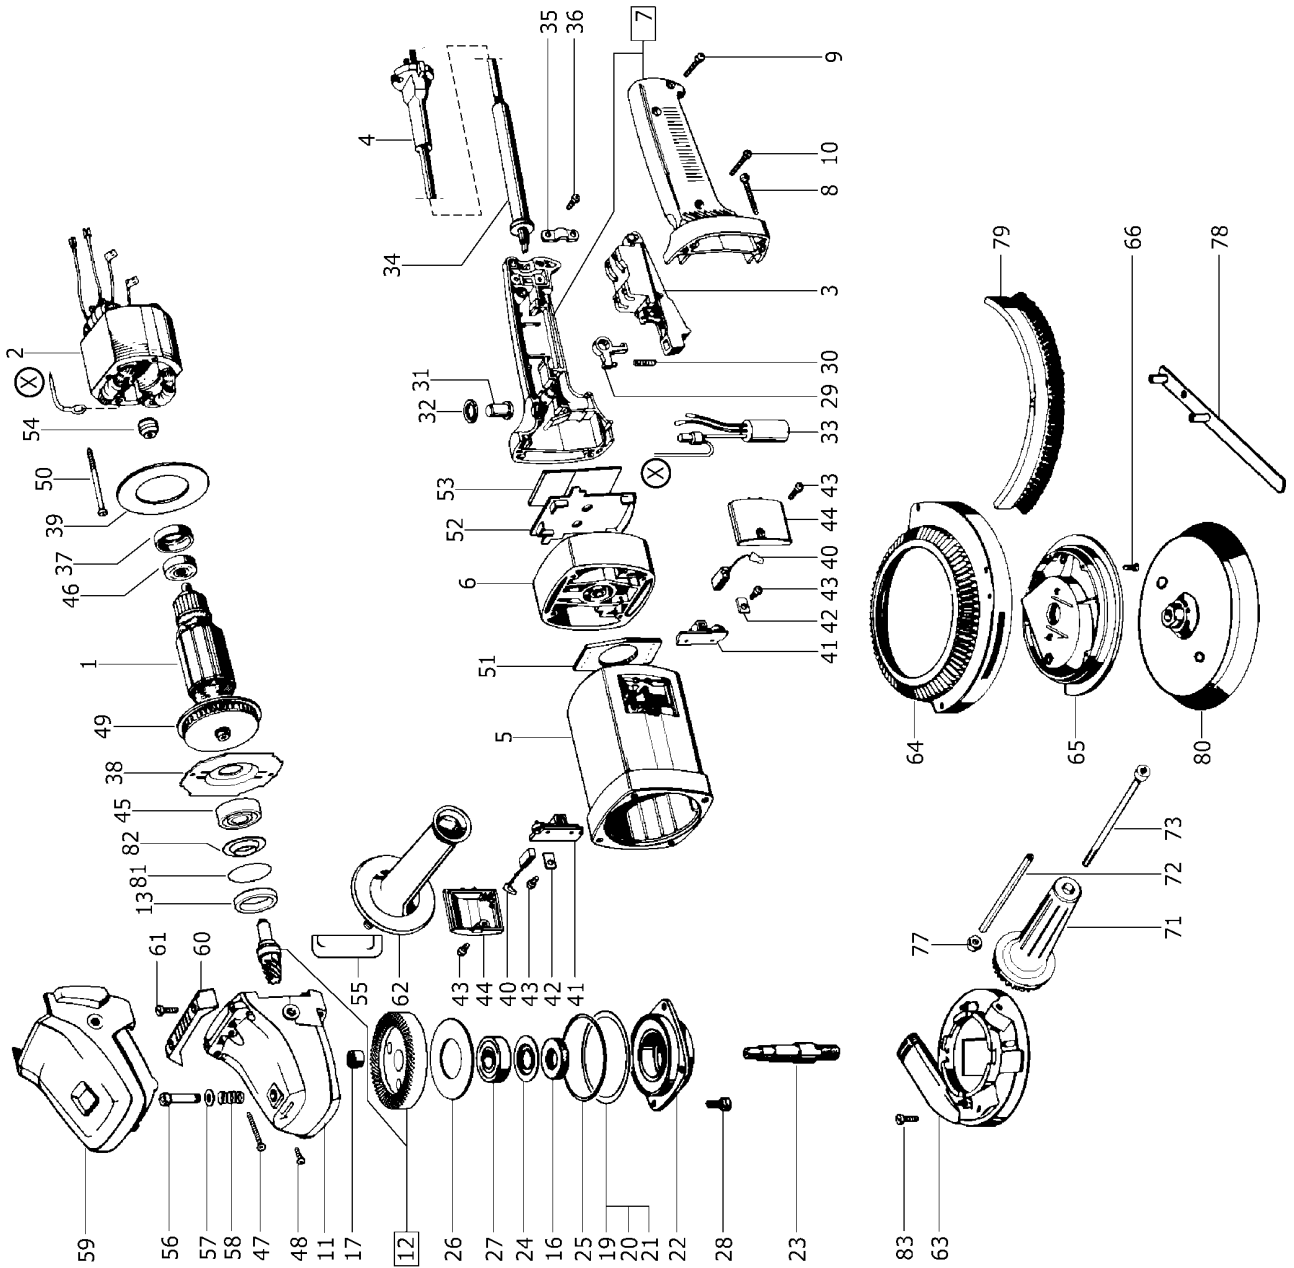

495350 - RAS 180.03 E-AH

Pos	Teile - Nr.	Benennung	Menge	Preis ohne MWSt.	Wahrung
1	440676	Anker 230V	1	154,70	EUR
2	447519	Feldpaket 230V	1	58,99	EUR
3	437616	Schalter 230V	1	34,90	EUR
4	457638	Kabel EU	1	19,56	EUR
5	458226	Motorgehause	1	37,57	EUR
6	486775	Electronic 230V	1	90,02	EUR
7	437611	Handgriff	1	24,08	EUR
8	228714	Linsenschraube 5,0 x 70 mm	4	0,71	EUR
9	437613	Linsenschraube 4,0 x 25 mm	2	0,71	EUR
10	412005	Schraube; PT 40x30 KA	1	0,71	EUR
11	459116	Getriebegehause	1	58,73	EUR
12	493710	Getriebe	1	106,64	EUR
13	469943	Dichtring	1	11,50	EUR
16	411762	Dichtring	1	1,80	EUR
17	437615	Sinterlager	1	2,63	EUR
19	474442	Distanzring 0,25 MM	1	1,27	EUR
20	411846	Distanzring 0,2 MM	1	1,27	EUR
21	411847	Distanzring 0,3 MM	1	1,27	EUR
22	411758	Lagerdeckel	1	23,45	EUR
23	411759	Getriebewelle	1	38,34	EUR
24	411742	Ring	1	2,28	EUR
25	411752	O-Ring O-Ring 68 x 2	1	2,79	EUR
26	411761	Tellerfeder	1	3,57	EUR
27	401612	Rillenkugellager	1	8,33	EUR
28	200671	Zylinderschraube M5 x 16	4	0,60	EUR
29	437617	Schaltheaken	1	1,42	EUR
30	437618	Druckfeder	1	1,01	EUR
31	437619	Druckknopf	1	1,59	EUR
32	437620	Filzring	1	0,77	EUR
33	440660	Kondensator	1	9,52	EUR
34	411745	Kabelschutzhlauch	1	3,26	EUR
35	411747	Kabelschelle	1	1,10	EUR
36	219071	Linsenschraube 4,0 x 12 mm	2	0,62	EUR
37	411698	Lagerring	1	1,92	EUR
38	462208	Lagerdeckel	1	5,95	EUR
39	411756	Luftfuhrung	1	4,17	EUR
40	485202	Kohle (Paar) 230V	1	20,60	EUR
41	437610	Kohlehalter 230V	2	7,48	EUR
42	437624	Lasche	2	1,27	EUR
43	219071	Linsenschraube 4,0 x 12 mm	4	0,62	EUR
44	462218	Kohlehalterabdeckung (Paar)	2	2,07	EUR
45	469944	Rillenkugellager	1	10,58	EUR
46	401518	Rillenkugellager	1	4,91	EUR