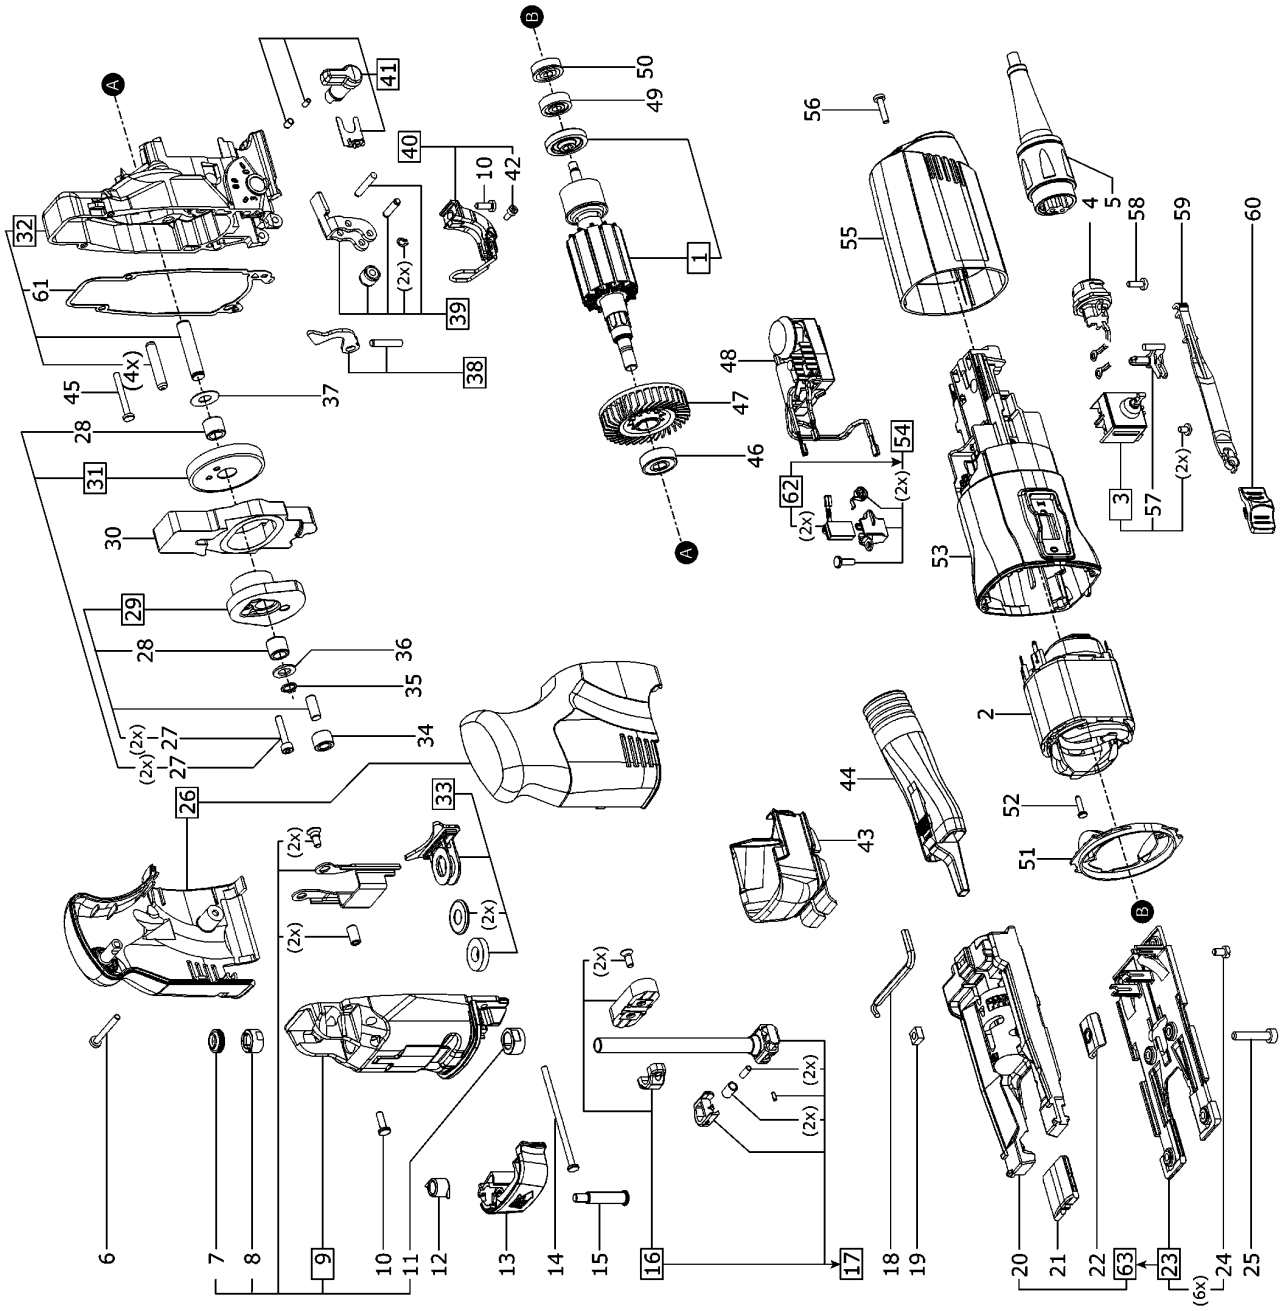

# 490422 - PS 300 EQ

Pos	Teile - Nr.	Benennung	Menge	Preis ohne MWSt.	Wahrung
1	491851	Anker	1	53,76	EUR
2	491767	Feldpaket	1	32,61	EUR
3	490200	Schalter	1	12,01	EUR
4	489927	Steckergehaeuse	1	4,19	EUR
5	489421	H05 RN-F/4 EU	1	16,90	EUR
6	400669	Linsenschraube 3,5 x 30 mm	3	0,60	EUR
7	451796	Abstreifer	1	0,94	EUR
8	451371	Buchse	1	1,42	EUR
9	490207	Getriebedeckel	1	31,83	EUR
10	228509	Linsenschraube M4 x 12	3	0,64	EUR
11	451372	Buchse	1	1,42	EUR
12	451366	Biegefeder	1	0,84	EUR
13	451367	Spannhebel	1	4,03	EUR
14	400565	Linsenschraube 3,5 x 70 mm	2	0,64	EUR
15	457337	Bundschraube	1	3,57	EUR
16	490209	Kulisse	1	8,65	EUR
17	490210	Hubstange	1	46,72	EUR
18	461987	Schraubendreher	1	2,94	EUR
19	228520	Vierkantmutter M5	1	0,64	EUR
20	458983	Tisch	1	7,36	EUR
21	490120	SP-PS/PSB 300/5	1	5,10	EUR
22	453082	Pratze	1	0,77	EUR
23	490212	Schlitteneinlage	1	7,64	EUR
24	400062	Zylinderschraube M4 x 7	6	0,60	EUR
25	400526	Zylinderschraube M5 x 25	1	0,60	EUR
26	489686	Haube	1	10,10	EUR
27	400535	Zylinderschraube M4 x 20	2	0,60	EUR
28	400008	Nadelhulse	2	1,70	EUR
29	490213	Exzenter	1	19,24	EUR
30	451356	Gewicht	1	6,64	EUR
31	490214	Zahnrad	1	20,19	EUR
32	490208	Getriebegehause	1	36,75	EUR
33	490215	Dichtung	1	5,11	EUR
34	455186	Lager	1	8,75	EUR
35	200617	Sicherungsring	1	0,60	EUR
36	400009	Stutzscheibe	1	0,60	EUR
37	457043	Scheibe	1	0,71	EUR
38	490216	Pendelantrieb	1	4,08	EUR
39	490217	Halter	1	13,95	EUR
40	491571	HM-Halter	1	17,16	EUR
41	490218	Pendelsteuerhebel	1	7,10	EUR
42	400678	Zylinderschraube M3 x 8	1	0,84	EUR
43	453491	Spanflugschutz	1	1,70	EUR