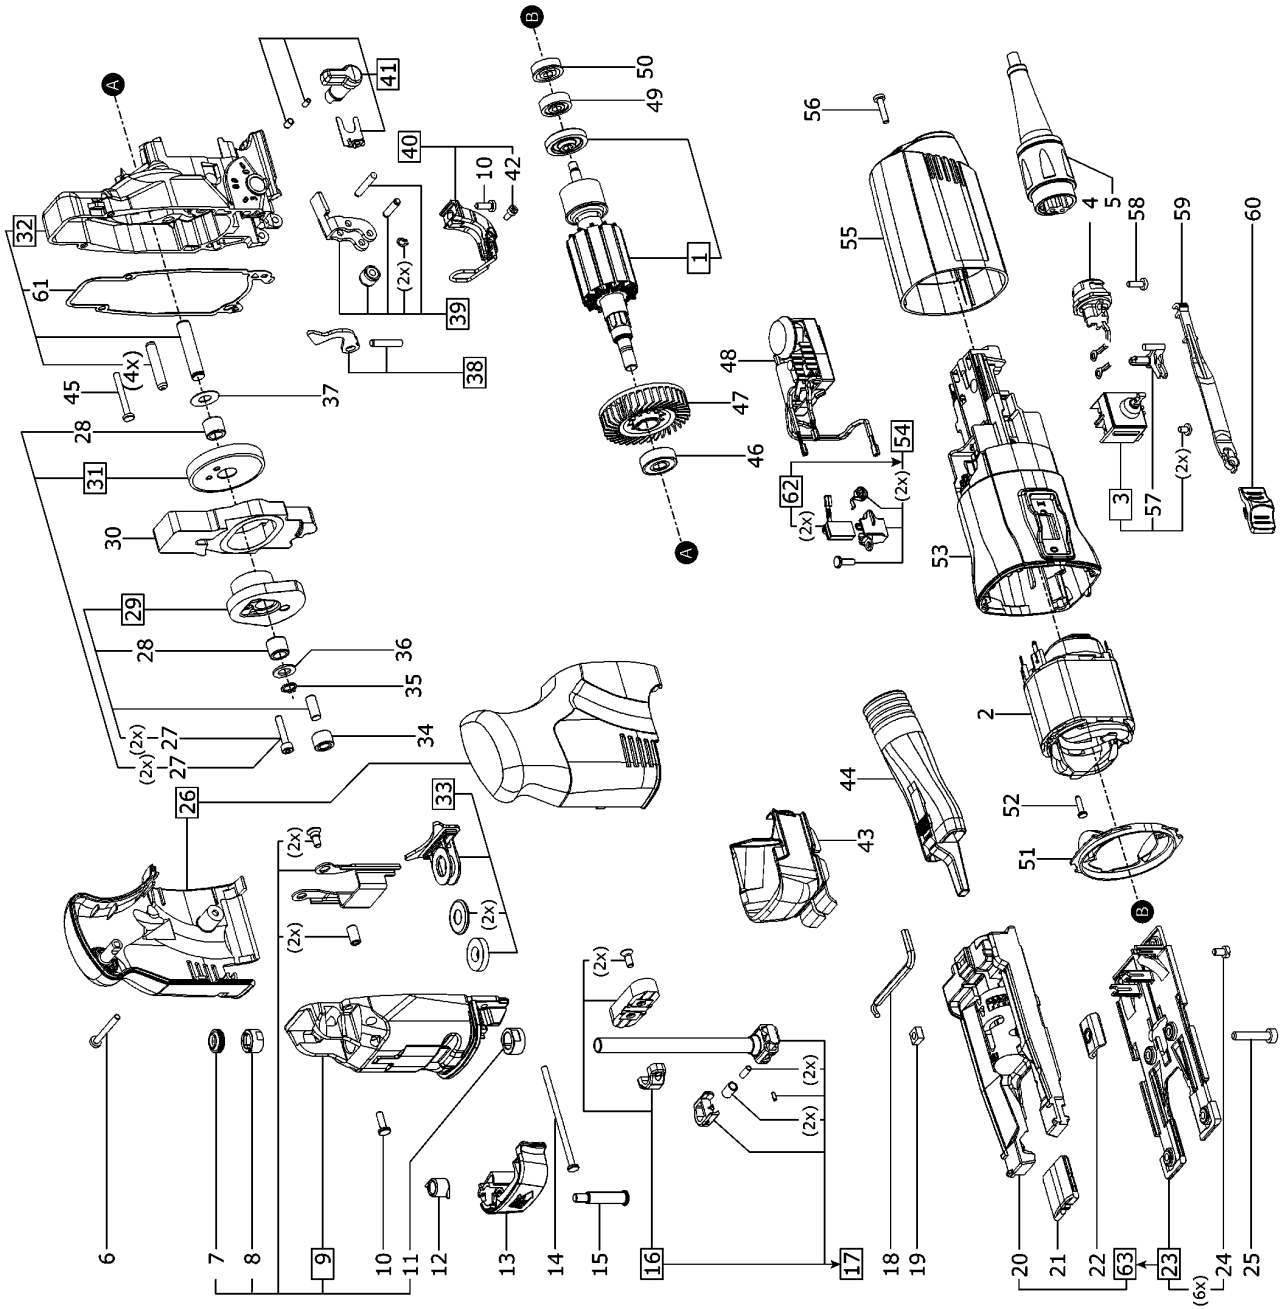

488639 - PS 300 EQ

Pos	Teile - Nr.	Benennung	Menge	Preis ohne MWSt.	Wahrung
1	491851	Anker	1	53,76	EUR
2	491767	Feldpaket	1	32,61	EUR
3	490200	Schalter	1	12,01	EUR
4	489927	Steckergehaeuse	1	4,19	EUR
5	489421	H05 RN-F/4 EU	1	16,90	EUR
6	400669	Linsenschraube 3,5 x 30 mm	3	0,60	EUR
7	451796	Abstreifer	1	0,94	EUR
8	451371	Buchse	1	1,42	EUR
9	490207	Getriebedeckel	1	31,83	EUR
10	228509	Linsenschraube M4 x 12	3	0,64	EUR
11	451372	Buchse	1	1,42	EUR
12	451366	Biegefeder	1	0,84	EUR
13	451367	Spannhebel	1	4,03	EUR
14	400565	Linsenschraube 3,5 x 70 mm	2	0,64	EUR
15	457337	Bundschraube	1	3,57	EUR
16	490209	Kulisse	1	8,65	EUR
17	490210	Hubstange	1	46,72	EUR
18	461987	Schraubendreher	1	2,94	EUR
19	228520	Vierkantmutter M5	1	0,64	EUR
20	458983	Tisch	1	7,36	EUR
21	490120	SP-PS/PSB 300/5	1	5,10	EUR
22	453082	Pratze	1	0,77	EUR
23	490212	Schlitteneinlage	1	7,64	EUR
24	400062	Zylinderschraube M4 x 7	6	0,60	EUR
25	400526	Zylinderschraube M5 x 25	1	0,60	EUR
26	489686	Haube	1	10,10	EUR
27	400535	Zylinderschraube M4 x 20	2	0,60	EUR
28	400008	Nadelhulse	2	1,70	EUR
29	490213	Exzenter	1	19,24	EUR
30	451356	Gewicht	1	6,64	EUR
31	490214	Zahnrad	1	20,19	EUR
32	490208	Getriebegehause	1	36,75	EUR
33	490215	Dichtung	1	5,11	EUR
34	455186	Lager	1	8,75	EUR
35	200617	Sicherungsring	1	0,60	EUR
36	400009	Stutzscheibe	1	0,60	EUR
37	457043	Scheibe	1	0,71	EUR
38	490216	Pendelantrieb	1	4,08	EUR
39	490217	Halter	1	13,95	EUR
40	491571	HM-Halter	1	17,16	EUR
41	490218	Pendelsteuerhebel	1	7,10	EUR
42	400678	Zylinderschraube M3 x 8	1	0,84	EUR
43	453491	Spanflugschutz	1	1,70	EUR