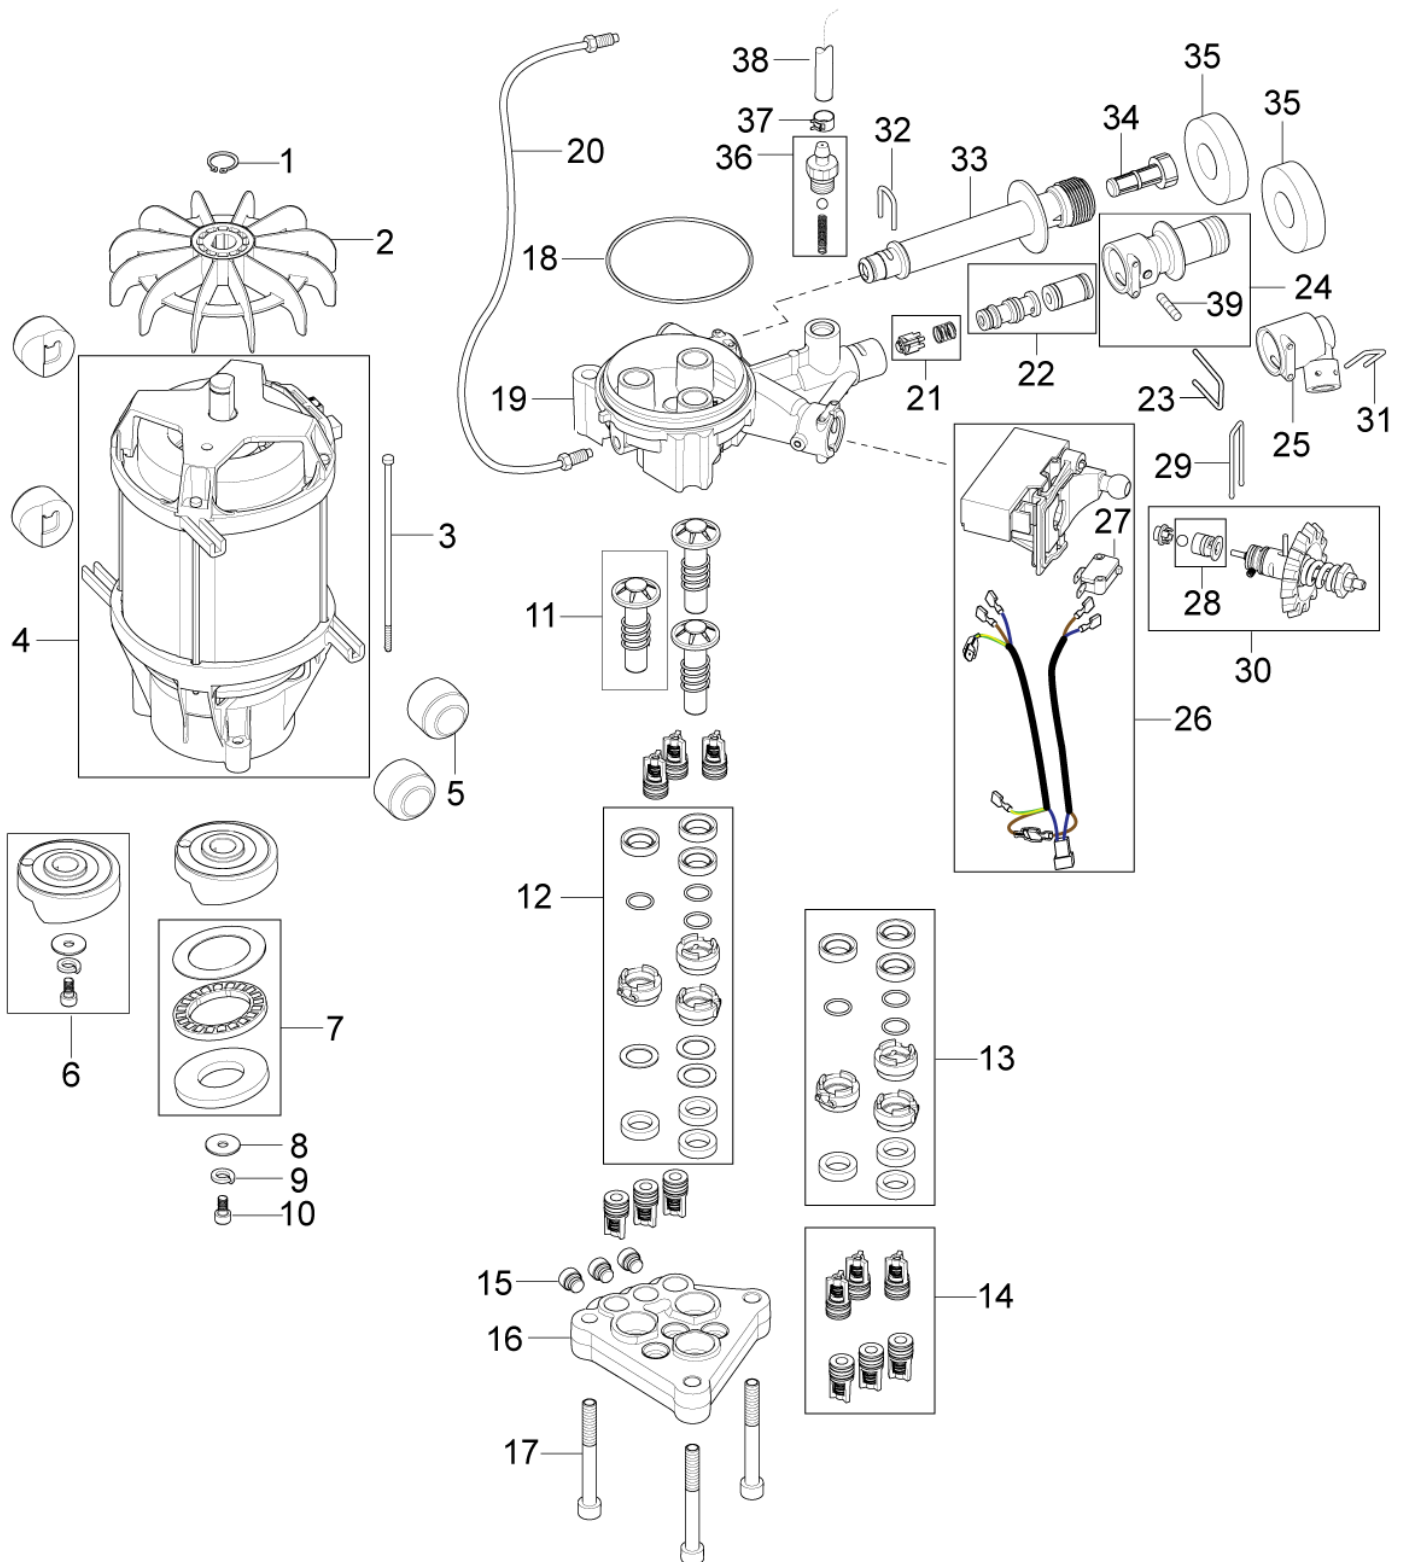

Motorpumpeneinheit

POSEIDON 2.2

14-09-2012

ET-Liste-Nr. POS206

9

Motorpumpeneinheit

POSEIDON 2.2

14-09-2012

ET-Liste-Nr. POSZ06

10

Pos	Artikelnr.	Me	Beschreibung	
1	127500051	1	Abdichtring MPU	
2	127500040	1	Gebälse	
3	7180924	4	Stehbolzen	
4	128500168	1	Motor 2.9 kW	2-22, 2-25
4	128500169	1	MOTOR 3.3KW SP	2-29
4	128500171	1	MOTOR 1.4KW 60HZ SP	2-16 60Hz JP, 2-17 US
5	6524050	4	Aufhaengung Gumm	
6	128500172	1	WOBBLE DISC 10 DEGREE SP	2-29
6	128500173	1	Taumelscheibe	2-25
6	128500175	1	WOBBLE DISC 8.4 DEGREE SP	2-16 50Hz JP, 2-20 US, 2-22 EU, 2-29 KR
6	128500176	1	WOBBLE DISC 6.9 DEGREE SP	2-16 60Hz JP, 2-17 US
7	1119705	1	Rep.satz Lager	
8	127130066	1	Beilagsscheibe D22X6,4X1,	
9	127500050	1	Federscheibe	
10	3913	1	Zylinderschraube M6x12	
11	6526016	3	Rep.satz Kolben	stainless 2-25, 2-22
11	6528577	3	Kolben Reparatursatz Keramik	ceramic 2-29
12	128500178	1	Dichtungssatz für Keramikkolben	
13	128500179	1	Dichtungssatz für Edelstahlkolben	
14	6526026	1	Rep.satz Ventilsystem	
15	6528586	3	Verschlußschraube mit O-Ring	
16	127440028	1	Zylinderkopf	ceramic pistons 2-29
16	6528616	1	Zylinderkopf +0.3	steel pistons 2-25
17	1814597	3	Zylinderschraube M8x70	
18	3003654	1	O-Ring 80,0 x 2,0 DIN 3770 NBR70	
19	128500182	1	Zylinderblock	
20	128500181	1	Hochdruckschlauch kpl.	
21	128500183	1	Rückschlagventil	
22	128500184	1	Injektor 1.64 mm	
23	127500021	1	Sicherungsklammer	
24	128500186	1	Pumpenanschluss Standard	
25	128500187	1	Pumpenanschluss X-tra	
26	128500188	1	Mikroschalter kpl.	
27	128500196	1	Mikroschalter	
28	128500190	1	Start/Stopp Automatik	
29	128500191	1	Sicherungsklammer	
30	128500192	1	Steuerkolben	
31	6525619	1	Sicherung	
32	128500200	1	Sicherungsklammer	
33	128500194	1	Wassereinlass	
34	128500195	1	Einlassfilter	
35	126486792	2	Dichtung Einlass	
36	6528615	1	Schlauchtuelle d 1/4" Rückschlagventil