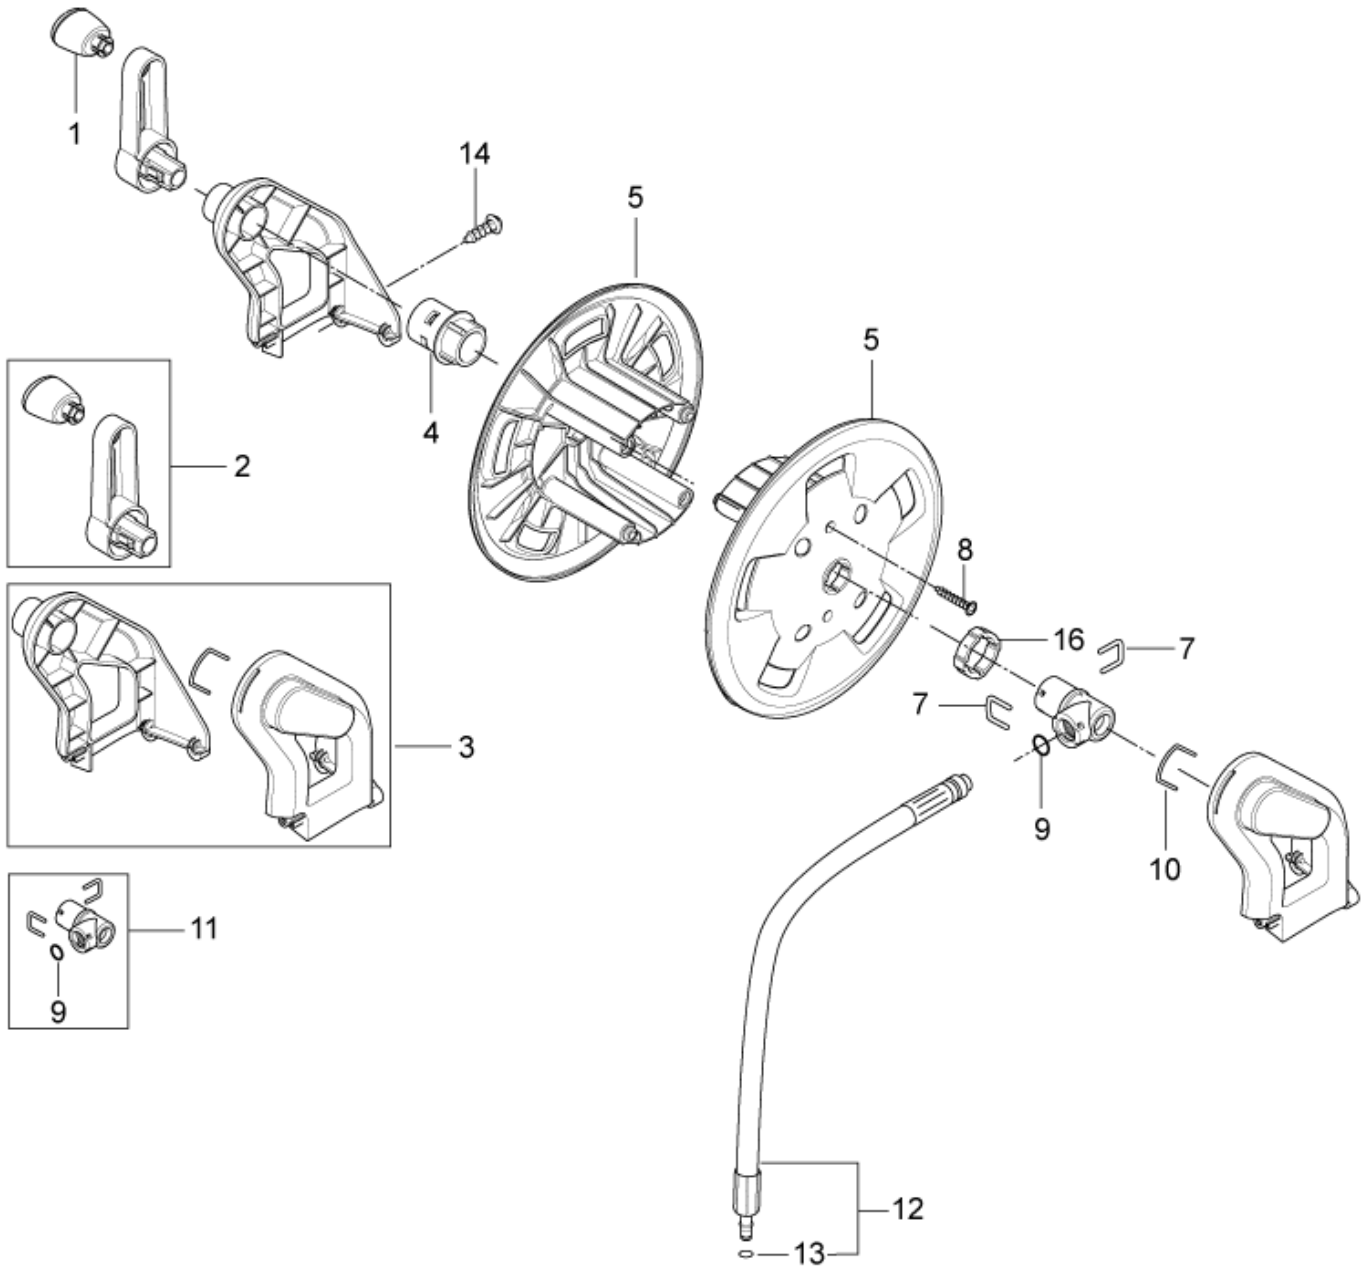

Schlauchtrommel

POSEIDON 2.2

14-09-2012

ET-Liste-Nr. P15204

7

Schlauchtrommel

POSEIDON 2.2

14-09-2012

ET-Liste-Nr. P15204

8

Pos	Artikelnr.	Me	Beschreibung
1	128500162	1	Drehknopf f. Handgriff
2	128500163	1	Handgriff Schlauchtrommel
3	128500164	1	Halterung Schlauchtrommel
4	128500165	1	Achse f. Schlauchtrommel
5	6528570	2	Schlauchtrommel
7	6526487	2	Verschlußbügel RF
8	1814722	2	Ejotschraube K50x35 T20 WN 1451
9	3002144	1	O-Ring 14,3 X 2,4 SMS 1586 NBR70
10	127440229	1	Sicherungsklammer
11	127440011	1	Adapter System ALTO
12	128500166	1	Verbindungsschlauch
13	3004108	1	O-Ring 5,28X1,78 NBR90
14	101814782	2	Schraube KB50 x 18
16	128500167	1	Scheibe f. Schlauch- trommel