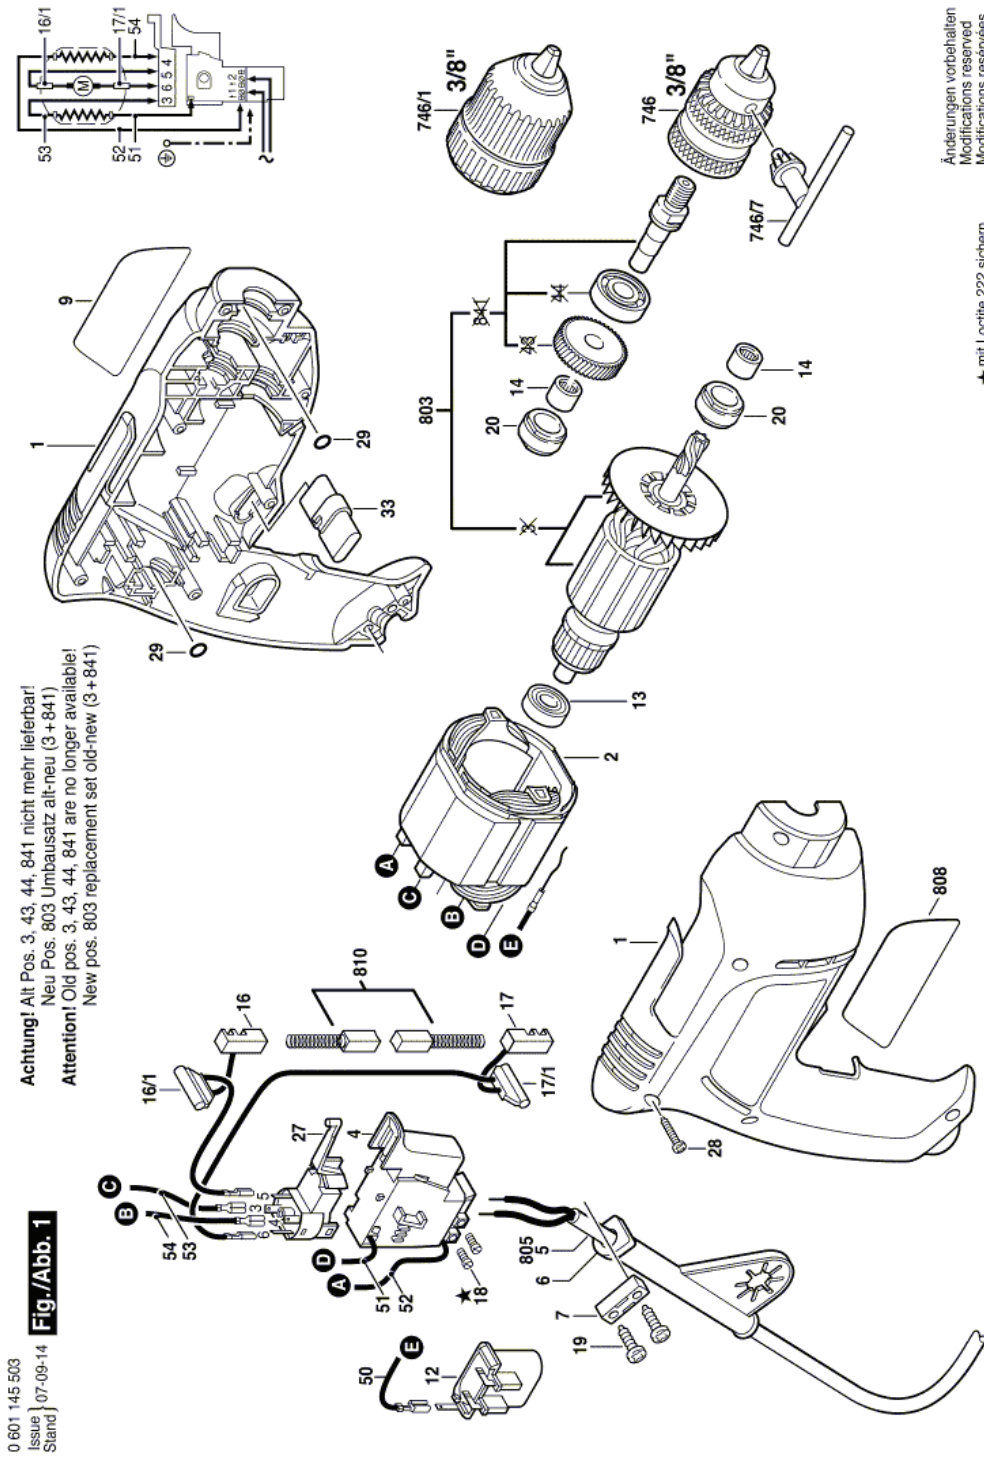

Bohrmaschine - 0 601 145 565 - GBM 6 RE

www.powertools-aftersaleservice.com

BOSCH

Artikel	Sachnummer	Beschreibung	Abbildung	Preis	Stück	Preisgruppe
	1 2 605 104 638	Gehäuseschale		10,60€	1	29
	2 2 604 220 640	Polschuh		13,70€	1	31
	4 2 607 200 398	Schalter		12,20€	1	30
	6 2 600 707 059	Tülle		1,20€	1	13
	7 2 601 035 001	Leitungshalter		0,77€	1	11
	9 2 609 130 111	Firmenschild		1,82€	1	15
	12 2 607 329 114	Entstörfilter		3,60€	1	20
	13 2 600 905 032	Rillenkugellager		2,60€	1	17
	14 2 600 917 003	Nadelhülse		1,46€	2	14
	16/1 2 604 465 108	Entstörglied		1,82€	1	15
	17/1 2 604 465 107	Entstörglied		0,77€	1	11
	18 2 603 410 001	Zylinderschraube		0,77€	2	11
	19 2 910 611 019	Blechschaube		1,20€	2	13
	20 2 609 110 018	Lagerstück		0,77€	2	11
	27 2 607 200 416	Umschalter		4,05€	1	21
	28 2 603 435 065	Blechschaube		0,77€	7	11
	29 1 900 210 000	O-Ring		0,77€	2	11
	33 2 609 100 002	Schutzdeckel		0,77€	1	11
	50 2 609 120 006	Erdleitung		1,20€	1	13
	51 2 604 448 212	Verbindungsleitung		0,77€	1	11
	52 2 604 448 060	Elektr Leitung		0,77€	1	11
	53 2 609 120 004	Verbindungsleitung		0,77€	1	11
	54 2 609 120 005	Verbindungsleitung		0,77€	1	11
	746/1 2 608 572 200	Schnellspannbohrfutter		24,20€	1	36
	803 2 609 199 014	Umbausatz		33,25€	1	39
	805 1 607 000 385	Netzanschlussleitung		5,20€	1	23
	808 1 601 106 032	Typschild		1,20€	1	13
	810 2 604 321 904	Kohlebürstensatz		4,65€	1	22

Abbildung - Typ E

Änderungen vorbehalten
 Modifications reserved
 Modificaciones reservadas
 Salvo modificaciones

★ mit Loctite 222 sichern
 secure with Loctite 222

0 601 145 503
 Issue | 07-09-14
 Stand