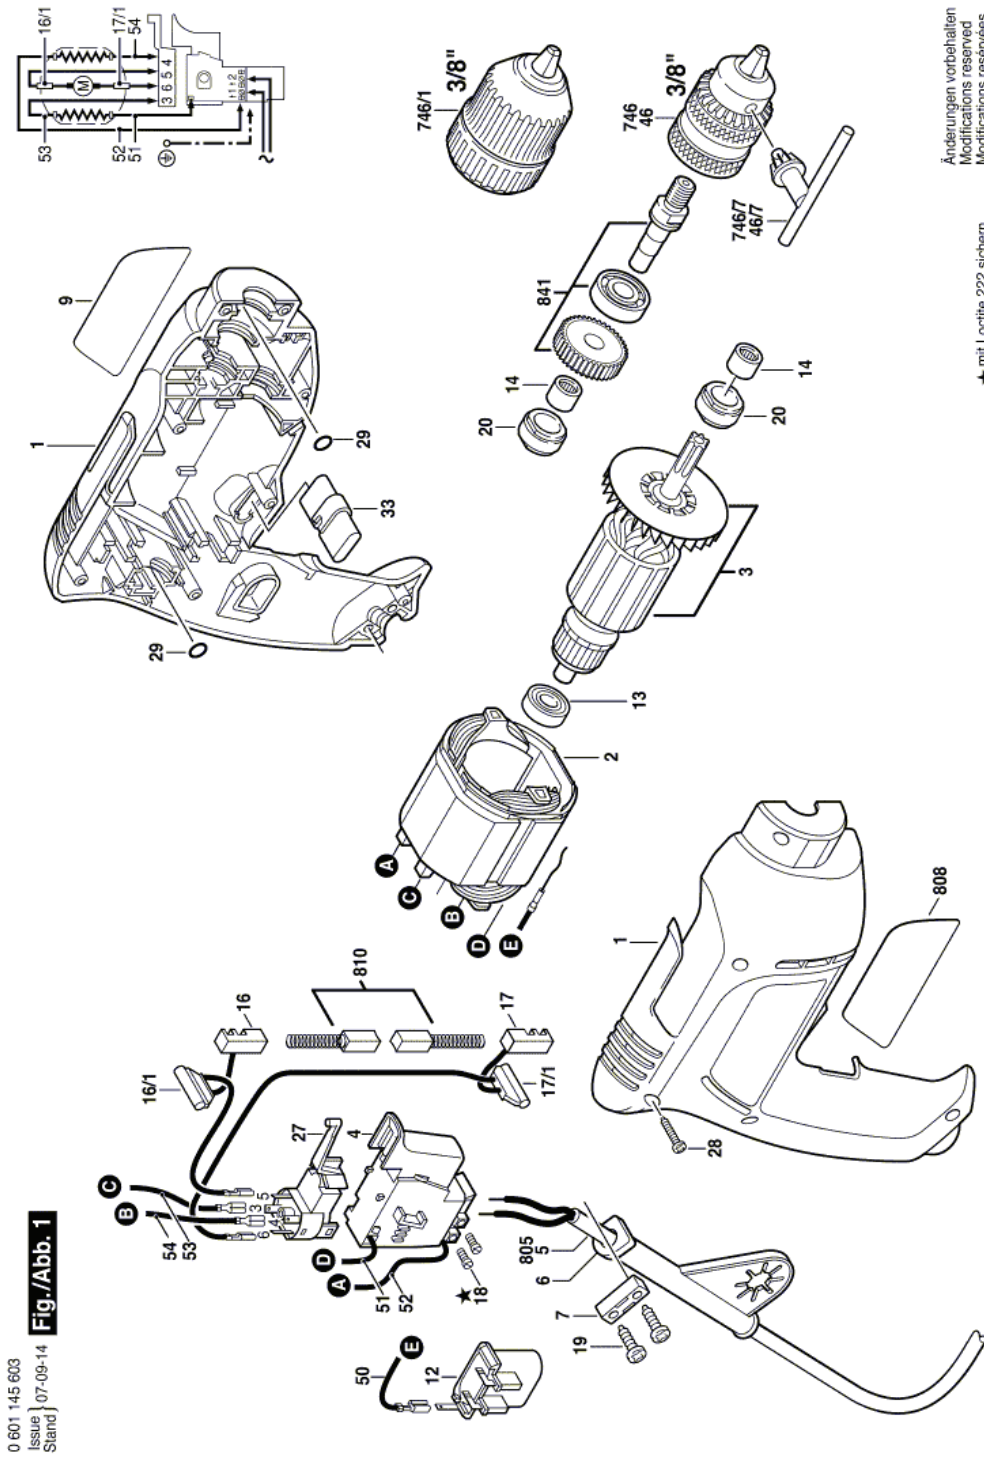

Bohrmaschine - 0 601 145 665 - GBM 6 RE

www.powertools-aftersaleservice.com

**BOSCH**

Artikel	Sachnummer	Beschreibung	Abbildung	Preis	Stück	Preisgruppe
	1 2 605 104 638	Gehäuseschale		10,60€	1	29
	2 2 604 220 640	Polschuh		13,70€	1	31
	3 1 604 010 695	Anker		24,20€	1	36
	4 2 607 200 398	Schalter		12,20€	1	30
	6 2 600 707 059	Tülle		1,20€	1	13
	7 2 601 035 001	Leitungshalter		0,77€	1	11
	9 2 609 130 111	Firmenschild		1,82€	1	15
	12 2 607 329 114	Entstörfilter		3,60€	1	20
	13 2 600 905 032	Rillenkugellager		2,60€	1	17
	14 2 600 917 003	Nadelhülse		1,46€	2	14
	16/1 2 604 465 108	Entstörglied		1,82€	1	15
	17/1 2 604 465 107	Entstörglied		0,77€	1	11
	18 2 603 410 001	Zylinderschraube		0,77€	2	11
	19 2 910 611 019	Blechschaube		1,20€	2	13
	20 2 609 110 018	Lagerstück		0,77€	2	11
	27 2 607 200 416	Umschalter		4,05€	1	21
	28 2 603 435 065	Blechschaube		0,77€	7	11
	29 1 900 210 000	O-Ring		0,77€	2	11
	33 2 609 100 002	Schutzdeckel		0,77€	1	11
	50 2 609 120 006	Erdleitung		1,20€	1	13
	51 2 604 448 212	Verbindungsleitung		0,77€	1	11
	52 2 604 448 060	Elektr Leitung		0,77€	1	11
	53 2 609 120 004	Verbindungsleitung		0,77€	1	11
	54 2 609 120 005	Verbindungsleitung		0,77€	1	11
	746/1 2 608 572 200	Schnellspannbohrfutter		24,20€	1	36
	805 1 607 000 385	Netzanschlussleitung		5,20€	1	23
	808 1 601 106 032	Typschild		1,20€	1	13
	810 2 604 321 904	Kohlebürstensatz		4,65€	1	22
	841 2 609 110 159	Bohrspindel		22,20€	1	35

Abbildung - Typ E

Änderungen vorbehalten
Modifications reserved
Modificacions reservées
Salvo modificaciones

★ mit Loctite 222 sichern
secure with Loctite 222