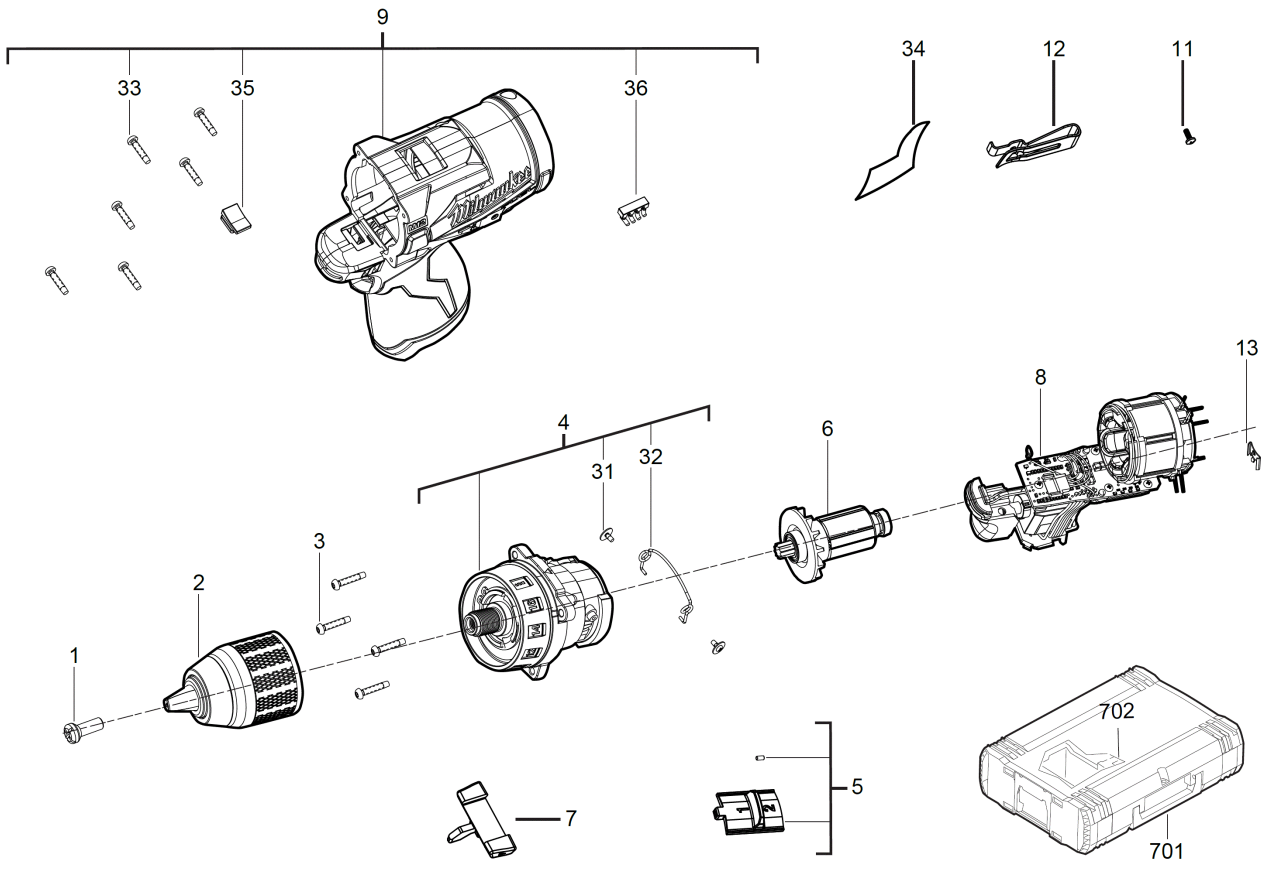

M12FDD-402X BTY. DRILL DRIVER IN2

4933459818 - M12FDD-402X - 4000467000

Position	Quantity	Description	Part number	EAN
0001	1	SCREW	4931465497	
0002	1	CHUCK	4931465498	
0003	4	SCREW	4931465499	
0004	1	GEAR BOX KIT	4931465500	
0005	1	LEVER	4931465501	
0006	1	ARMATURE	4931465502	
0007	1	SWITCH LEVER	4931465503	
0008	1	ELECTRONIC	4931465504	
0009	1	HOUSING	4931465505	
0011	1	SCREW	4931465506	
0012	1	HOLDER	4931465507	
0013	1	CONNECTOR	4931436292	4002395252909
0031	2	SCREW	661262001	4002395839858
0032	1	RACKING LEVER	4931465508	
0033	6	SCREW	660570005	4002395827329
0034	1	RATING PLATE	4931465509	
0035	1	CLAMPING PIECE	4931465510	
0036	1	LIGHT PIPE	4931465511	
0701	1	HD Box 1 - 1pc	4932453385	4002395146376
0702	1	INSERT	4931465512	