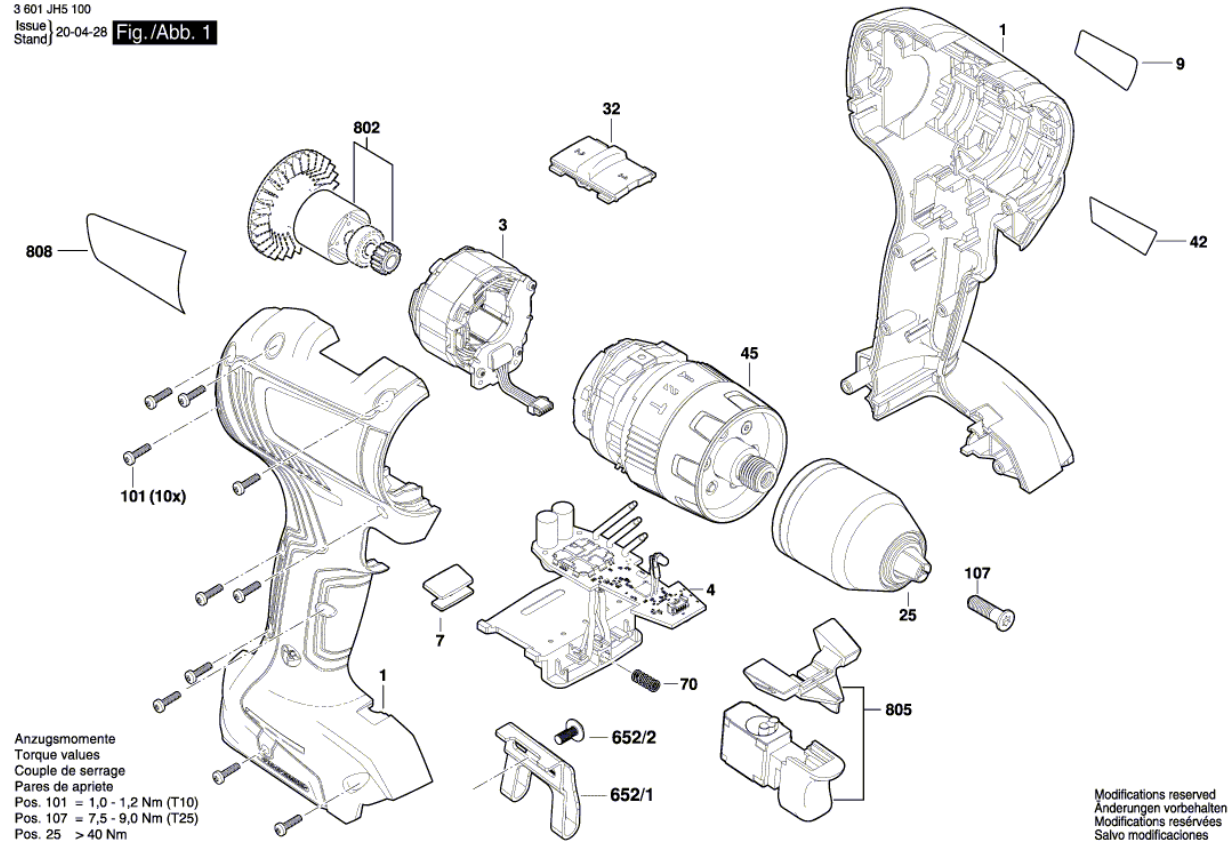

Ersatzteilliste

Artikel	Sachnummer	Beschreibung	Abbildung	Preis	Stück	Preisgruppe
1	1 605 806 5S4	Gehäuse	1	14,01 € *	1	29
3	1 600 A01 6YW	Ständer	1	16,22 € *	1	30
4	1 607 233 5FX	Elektronikmodul	1	39,96 € *	1	38
7	2 609 100 858	Linse	1	0,95 € *	1	11
9	1 601 11C 36H	Firmenschild	1	1,60 € *	1	13
25	2 609 111 944	Schnellspanbohrfutter	1	49,28 € *	1	40
32	2 609 199 812	Umschalteinheit	1	0,95 € *	1	11
42	1 601 11C 2TS	Klebeschild	1	1,60 € *	1	13
45	1 600 A01 60S	Getriebekasten	1	39,96 € *	1	38
70	1 609 280 477	Druckfeder	1	0,95 € *	1	11
101	2 609 110 201	Torx-Senkschraube 3x16	1	0,61 € *	10	10
107	2 603 421 229	Senkschraube M6x23	1	0,95 € *	1	11
652/1	2 609 111 584	Geräteclip	1	2,22 € *	1	15
652/2	2 609 110 834	Schraube	1	0,95 € *	1	11
802	1 607 000 DM8	Et-Motorgruppe	1	14,01 € *	1	29
805	1 607 000 E18	Schalter	1	-	1	
808	1 601 11A 76L	Typschild	1	1,60 € *	1	13
91	1 607 A35 0AN	Akku-Paket GBA 18V 4.0Ah ProCore SCM	2	150,58 € *	1	50
91	1 607 A35 0BG	Akku-Paket EU GBA 18V 2.0Ah Li SCM	2	72,65 € *	1	44
91	2 607 336 815	Einschub-Akkupaket BBS MR 18V, 4,0Ah, 47 S	2	101,02 € *	1	47
91	2 607 336 851	Einschub-Akkupaket BBS MR-L, 18V, 2,0 Ah	2	132,56 € *	1	49
653	2 607 226 251	Schnell-Lader EU GAL 18V-40, 230V/10,8V - 18V	2	59,97 € *	1	42
653	2 607 226 253	Schnell-Lader GB GAL 18V-40	2	54,07 € *	1	41

* Alle Preise inkl. Mehrwertsteuer zzgl. Versandkosten

Abbildung - Typ - E

3 601 JH5 100
Issue | 20-04-28
Stand | **Fig./Abb. 1**

Anzugsmomente
Torque values
Couple de serrage
Pares de apriete
Pos. 101 = 1,0 - 1,2 Nm (T10)
Pos. 107 = 7,5 - 9,0 Nm (T25)
Pos. 25 > 40 Nm