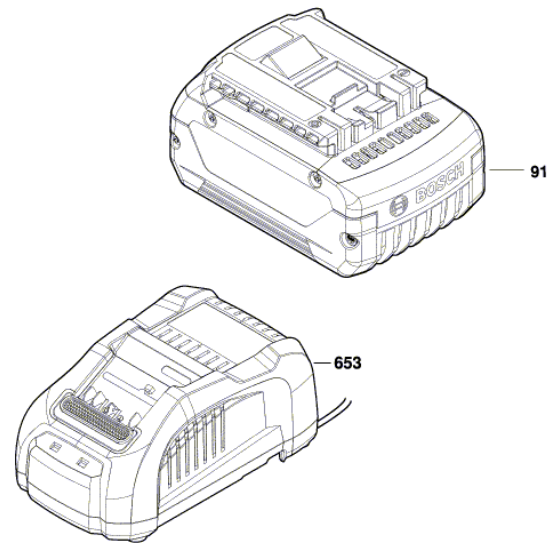

Abbildung - Typ - E

3 601 JH5 100
Issue | 20-04-28
Stand | **Fig./Abb. 2**