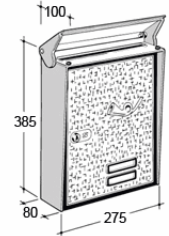

Cassetta postale S 90 formato rivista RUSTICA

- perfettamente stagna e resistente alla corrosione, con serratura a cilindro di sicurezza, 2 chiavi numerate, portanome, materiale di fissaggio e tetto parapioviggia
- apertura imbucal lettere: 240 x 24 mm
- in lamiera d'acciaio