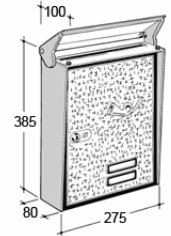

Diverses

Briefkästen

Varie

Cassette postali

Briefkasten S 90 Zeitungsformat RUSTICA

- witterungsbeständig, mit Sicherheitszylinderschloss, 2 nummerierten Schlüsseln, Namensschild, Befestigungsmaterial und Regenschutz-Deckel
- Einwurf: 240 x 24 mm
- aus Stahlblech

Bestell-Nr.	Modell	Bohrung mm	€ / St
Cod.art.	Modello	Foro mm	€ / Pz.
235-0004	10-216.19	stahlgrau lackiert / verniciato antracite	64,87

Cassetta postale S 90 formato rivista RUSTICA

- perfettamente stagna e resistente alla corrosione, con serratura a cilindro di sicurezza, 2 chiavi numerate, portanome, materiale di fissaggio e tetto parapiovvia
- apertura imbucal lettere: 240 x 24 mm
- in lamiera d'acciaio