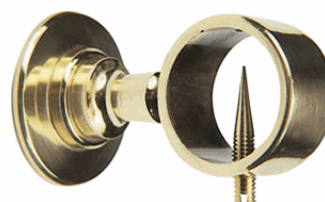

**Seilträger aus Schmiedeeisen für Ø 28 mm-Handlaufseile**

SB verpackt, mit Rosette Ø 68 mm und Stiftschraube

**Supporto in ferro battuto per corrimano a fune Ø 28 mm**

confezionato in blister, con rosetta Ø 68 mm e vite di fissaggio

Bestell-Nr.	Modell	Oberfläche	€ / St.
Cod.art.	Modello	Finitura	€ / Pz.
790-1215	04.09.0101	rustikal patiniert / rusticale patiné	23,97

**SCHÖSSMETALL**  
Harmonie von Design und Funktion

**Seilträger für Ø 28 mm-Handlaufseile**

SB verpackt

**Supporto per corrimano a fune Ø 28 mm**

confezionato in blister

Bestell-Nr.	Modell	Oberfläche	Tiefe mm	Ø - mm	€ / St.
Cod.art.	Modello	Finitura	Profondità mm	Ø - mm	€ / Pz.
790-1160	04.30.0011	Messing poliert / ottone lucido	70	43	16,82

**SCHÖSSMETALL**  
Harmonie von Design und Funktion

**Endhalter für Ø 28 mm-Handlaufseile**

SB verpackt

**Terminale per corrimano a fune Ø 28 mm**

confezionato in blister

Bestell-Nr.	Modell	Oberfläche	Ø - mm	Länge mm	€ / St.
Cod.art.	Modello	Finitura	Ø - mm	Lungh. mm	€ / Pz.
790-1161	04.30.0071	Messing poliert / ottone lucido	35	40	9,77