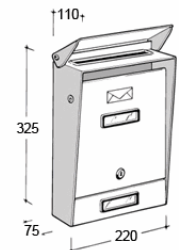

Cassetta postale tradizionale

- con serratura a cilindro di sicurezza, 2 chiavi numerate, targhetta portanome e tettuccio parapiovvia
- feritoia: 170 x 27 mm

Bestell-Nr.	Modell	Oberfläche	€
Cod.art.	Modello	Finitura	€
235-0011	10-001	Edelstahl matt / acciaio inox satinato	39,20