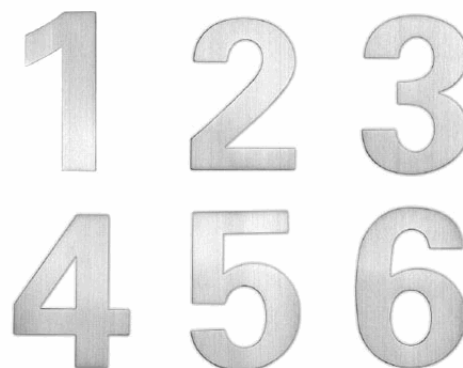

Diverses

Hausnummern

Varie

Numeri civici

Hausnummer
ausEdelstahl matt

Numero civico
inacciaio inox satinato

Bestell-Nr. <i>Cod.art.</i>	Modell <i>Modello</i>	Ausführung <i>Versione</i>	Höhe mm <i>Alt. mm</i>	€ €
809-0300	15.84.300.0	Nr. 0	150	20,38
809-0301	15.84.301.0	Nr. 1	150	20,38
809-0302	15.84.302.0	Nr. 2	150	20,38
809-0303	15.84.303.0	Nr. 3	150	20,38
809-0304	15.84.304.0	Nr. 4	150	20,38
809-0305	15.84.305.0	Nr. 5	150	20,38
809-0306	15.84.306.0	Nr. 6 / 9	150	19,63
809-0307	15.84.307.0	Nr. 7	150	20,38
809-0308	15.84.308.0	Nr. 8	150	20,38

Buchstabe
aus Edelstahl matt

Lettera civica
in acciaio inox satinato

Bestell-Nr. <i>Cod.art.</i>	Modell <i>Modello</i>	Ausführung <i>Versione</i>	Höhe mm <i>Alt. mm</i>	€ €
809-0310	15.84.310.0	a	115	20,38