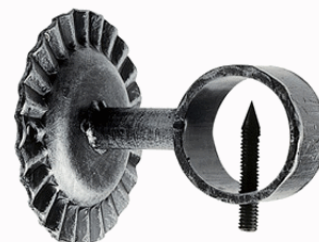

Supporto in ferro battuto per corrimano a fune Ø 28 mm

confezionato in blister, con rosetta Ø 68 mm e vite di fissaggio

Bestell-Nr.	Modell	Oberfläche	€ / St.
Cod.art.	Modello	Finitura	€ / Pz.
790-1215	04.09.0101	rustikal patiniert / rusticale patiné	23,97