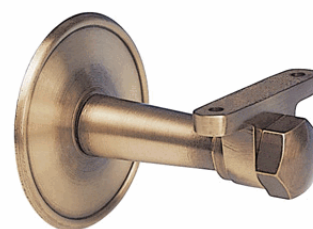

Supporto per corrimano in legno massiccio

- confezionato in blister, regolabile, con vite di fissaggio M10 x 80 e tassello
- Ø rosetta 70 mm
- distanza dalla parete 55 mm

Bestell-Nr.	Modell	Oberfläche	€ / St.
Cod.art.	Modello	Finitura	€ / Pz.
790-1605	04.37.0041	Messing brüniert / ottone brunito	46,30