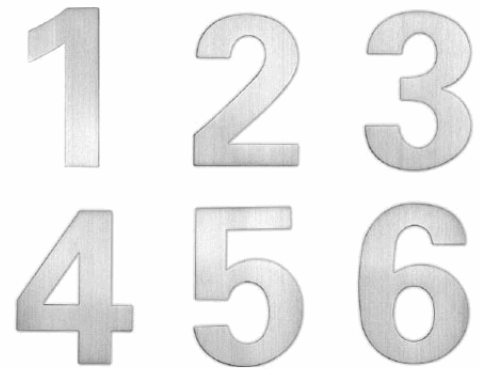

Diverses

Hausnummern

Varie

Numeri civici

Hausnummer
ausEdelstahl matt

Numero civico
inacciaio inox satinato

Bestell-Nr. Cod.art.	Modell Modello	Ausführung Versione	Höhe mm Alt. mm	€ / St € / Pz.
809-0300	15.84.300.0	Nr. 0	150	19,63
809-0301	15.84.301.0	Nr. 1	150	19,63
809-0302	15.84.302.0	Nr. 2	150	19,63
809-0303	15.84.303.0	Nr. 3	150	19,63
809-0304	15.84.304.0	Nr. 4	150	19,63
809-0305	15.84.305.0	Nr. 5	150	19,63
809-0306	15.84.306.0	Nr. 6 / 9	150	19,63
809-0307	15.84.307.0	Nr. 7	150	19,63
809-0308	15.84.308.0	Nr. 8	150	19,63

Buchstabe
aus Edelstahl matt

Lettera civica
in acciaio inox satinato

Bestell-Nr. Cod.art.	Modell Modello	Ausführung Versione	Höhe mm Alt. mm	€ / St € / Pz.
809-0310	15.84.310.0	a	115	19,63