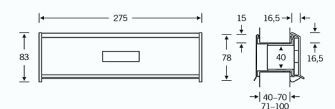

FSB

Briefeinwurfset 38 3826

- mit Namensschild, Schacht und Innenklappe
- Briefeinwurf-Maße (Breite x Tiefe x Höhe): 230 x 40 - 70 x 40 mm

Bestell-Nr.	Modell	Oberfläche	Maße mm	€/ St
Cod.art.	Modello	Finitura	Misura mm	€/ Pz.
789-0021	38 3826	Edelstahl matt / acciaio inox satinato	275 x 83	189,86
	02062 6204			

Kit imbucal lettere 38 3826

- con portanome e feritoria con portina oscillante
- dimensioni feritoia (larghezza x profondità x altezza): 230 x 40 - 70 x 40 mm

Diverses

Briefkästen

Varie

Cassette postali

Briefkasten S 90 Zeitungsformat RUSTICA