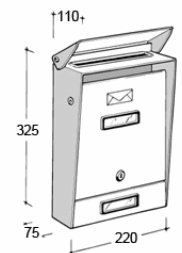

Cassetta postale S 90 formato rivista

- con serratura a cilindro di sicurezza, 2 chiavi numerate, portanome e tetto parapioggia
- apertura imbucal lettere: 240 x 24 mm

Briefkasten traditionell

- mit Sicherheitszylinderschloss, 2 nummerierten Schlüsseln, Namenschild und Regenschutz-Deckel
- Einwurf: 170 x 27 mm

FSB

Briefeinwurfset 38 3826

- mit Namensschild, Schacht und Innenklappe
- Briefeinwurf-Maße (Breite x Tiefe x Höhe): 230 x 40 - 70 x 40 mm

Bestell-Nr.	Modell	Oberfläche	Maße mm	€/ St
Cod.art.	Modello	Finitura	Misura mm	€/ Pz.
789-0021	38 3826	Edelstahl matt / acciaio inox satinato	275 x 83	189,86
	02062 6204			