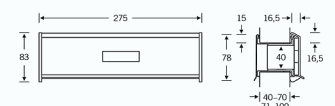

Kit imbucallettere 38 3826

- con portanome e feritoria con portina oscillante
- dimensioni feritoia (larghezza x profondità x altezza): 230 x 40 - 70 x 40 mm