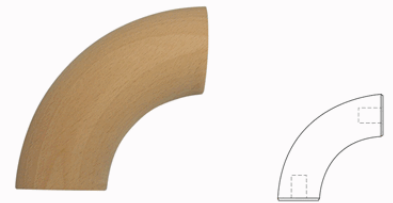

Handlaufbogen 90° gekrümmt mit 2 Dübeln

Curva a 90° con 2 tasselli

Bestell-Nr. Cod.art.	Modell Modello	Oberfläche Finitura	Ø - mm Ø - mm	€ / St € / Pz.
854-0104	KR5090 BL	Buche gedämpft lack. / faggio evap. lacc	49	18,97