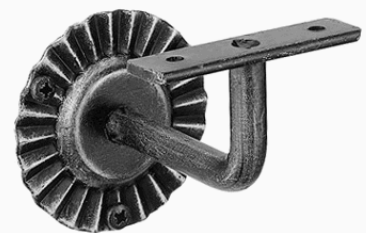

**Supporto in ferro battuto per corrimano
in legno massiccio**

- confezionato in blister
- Ø rosetta 80 mm
- distanza dalla parete 80 mm

Bestell-Nr.	Modell	Oberfläche	€/ St.
Cod.art.	Modello	Finitura	€/ Pz.
790-1644	04.15.0141	rustikal patiniert / rusticale patinè	15,29