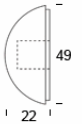

Diverses

Handläufe

Varie

Corrimani

Holzhandlauf-System

- mit Standardnut 21 x 7 mm
- Länge meterweise

Corrimano in legno

- con scanalatura standard 21 x 7 mm
- lunghezza al m

Bestell-Nr.	Modell	Oberfläche	Ø - mm		€ / m
Cod.art.	Modello	Finitura	Ø - mm		€ / m
854-0102	HL50 BL	Buche gedämpft lack. / faggio evap. lacc	49	ca. 3 m	31,36

Endkappe für Handlauf HL 49 und HL 50

Terminale mezzotondo per corrimano HL 49 e HL 50

Bestell-Nr.	Modell	Oberfläche	Ø - mm	€
Cod.art.	Modello	Finitura	Ø - mm	€
854-0103	AK50F BL	Buche gedämpft lack. / faggio evap. lacc	49	7,88

Handlaufstütze Valerie 391

- Befestigung mittels Schrauben (zum Direktanschrauben von vorne)
- Rosetten-Ø ca. 70 mm
- Winkel mit glatter Auflage
- Abstand Wand bis Schraublöcher der Auflageplatte: 96 mm
- Platte 74 x 20 mm, Schraublochabstand 50 mm

Supporto per corrimano Valerie 391

- fissaggio con viti (per avvistamento diretto dalla parte anteriore)
- Ø rosetta ca. 70 mm
- angolo con supporto liscio
- distanza dalla parete ai fori delle viti della piastra di supporto: 96 mm
- piastra 74 x 20 mm, distanza tra i fori vite 50 mm

Bestell-Nr.	Modell	Oberfläche	Höhe mm	€
Cod.art.	Modello	Finitura	Alt. mm	€
809-1602	20.15.084.0	Eisen schwarz / ferro nero	60	10,55

Handlaufstütze

- inkl. Stockschraube M8 x 70 und Dübel
- Rosette glatt Ø 60 mm, Platte 67 x 20 mm
- Abstand Wand bis Mitte Schraublöcher der Auflageplatte 78 mm

Supporto per corrimano

- con vite di fissaggio M8 x 70 e tassello
- rosetta liscia Ø mm 60, piastra mm 67 x 20
- distanza dalla parete fino al centro dei fori della piastra mm 78

Bestell-Nr.	Modell	€
Cod.art.	Modello	€
809-1640	20.15.060.0	16,56