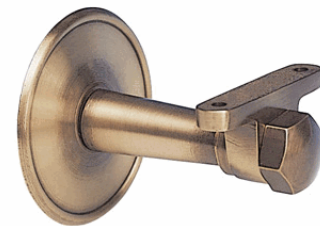

**omporro**

**Handlaufstütze für Holz-Handlaufsystem**

**Supporto per corrimano in legno**

Bestell-Nr.	Modell	Oberfläche	€ / St.
Cod.art.	Modello	Finitura	€ / Pz.
469-0251	859	Messing / oro	27,35

**SCHÖSSMETALL**  
Harmonie von Design und Funktion

**Handlaufstütze für**

**Massivholz-Handlaufsystem**

- SB verpackt, mit verstellbarem Oberteil, Stockschraube M10 x 80 und Dübel
- Ø Rosette 70 mm
- Wandabstand 55 mm

**Supporto per corrimano in legno massiccio**

- confezionato in blister, regolabile, con vite di fissaggio M10 x 80 e tassello
- Ø rosetta 70 mm
- distanza dalla parete 55 mm

Bestell-Nr.	Modell	Oberfläche	€ / St.
Cod.art.	Modello	Finitura	€ / Pz.
790-1605	04.37.0041	Messing brüniert / ottone brunito	46,30

**SCHÖSSMETALL**  
Harmonie von Design und Funktion

**Handlaufstütze für**

**Massivholz-Handlaufsystem**

- SB verpackt, mit Stockschraube M8 x 70
- Ø Rosette 50 mm
- Wandabstand bis Handlaufmitte 65 mm

**Supporto per corrimano in legno massiccio**