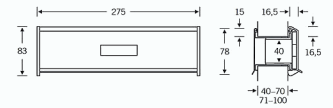

Kit imbucal lettere 38 3826

- con targhetta portanome e feritoria con portina oscillante
- dimensioni feritoia (larghezza x profondità x altezza): 230 x 40 - 70 x 40 mm

Bestell-Nr. Cod.art.	Modell Modello	Oberfläche Finitura	Maße mm Misura mm	€
789-0021	38 3826 02062 6204	Edelstahl matt / acciaio inox satinato	275 x 83	203,57