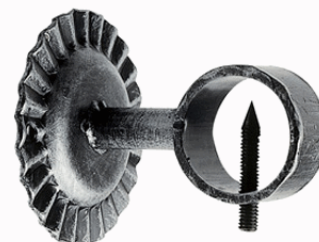

Supporto in ferro battuto per corrimano a

fune Ø 28 mm

confezionato in blister, con rosetta Ø 68 mm
e vite di fissaggio

Bestell-Nr.	Modell	Oberfläche	€ / St
Cod.art.	Modello	Finitura	€ / Pz.
790-1215	04.09.0101	rustikal patiniert / rusticale patiné	23,97