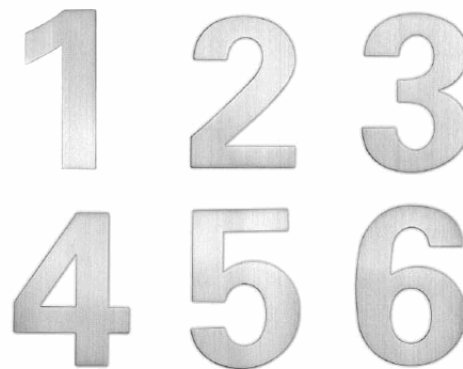

Cassetta postale portapacchi Parcel Keeper

- in lamiera d'acciaio con rivestimento di polveri epossidiche
- serratura: cilindro con 2 chiavi
- feritoia: 30 x 356 mm

Diverses

Hausnummern

Varie

Numeri civici

Hausnummer
 aus Edelstahl matt

Numero civico
 in acciaio inox satinato

Bestell-Nr. Cod.art.	Modell Modello	Ausführung Versione	Höhe mm Alt. mm	€ / St € / Pz.
809-0300	15.84.300.0	Nr. 0	150	19,63
809-0301	15.84.301.0	Nr. 1	150	19,63
809-0302	15.84.302.0	Nr. 2	150	19,63
809-0303	15.84.303.0	Nr. 3	150	19,63
809-0304	15.84.304.0	Nr. 4	150	19,63
809-0305	15.84.305.0	Nr. 5	150	19,63
809-0306	15.84.306.0	Nr. 6 / 9	150	19,63
809-0307	15.84.307.0	Nr. 7	150	19,63
809-0308	15.84.308.0	Nr. 8	150	19,63