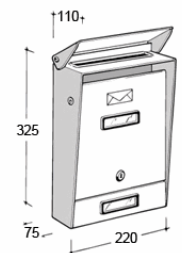

### Cassetta postale S 90 formato rivista

- con serratura a cilindro di sicurezza, 2 chiavi numerate, portanome e tetto parapiovvia
- apertura imbucallettere: 240 x 24 mm

### Cassetta postale tradizionale

- con serratura a cilindro di sicurezza, 2 chiavi numerate, portanome e tetto parapiovvia
- apertura imbucallettere: 170 x 27 mm