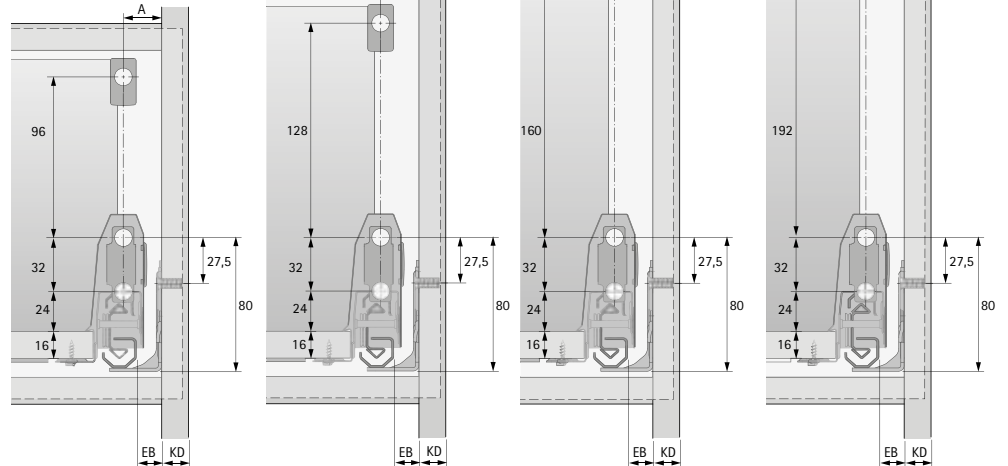

<http://www.hettich.com/short/b6df84>

		
A	NL - 24,5	NL - 21
B	LB - 2 x EB - 52,5	LB - 2 x EB - 52,5
C	LB - 2 x EB - 64	
D H 94	84,5 mm	
D H 126	116,5 mm	
D H 186	176 mm	
D H 218	208 mm	
D H 250	240 mm	
D H 282	272 mm	

H 186

H 218

H 250

H 282

H 94

H 126

KD mm	16	18	19
EB mm	15	13	12
A mm	23	21	20

i

H 218

H 250

H 282

i

8 x  
ø 6 x 14

NL mm	b1 mm	 	 
		X	X
270	128	273	282
300	160	303	312
350	192	353	362
400	192	403	412
450	192	453	462
500	224	503	512
550	256	553	562
650	288	653	662

i

9153351