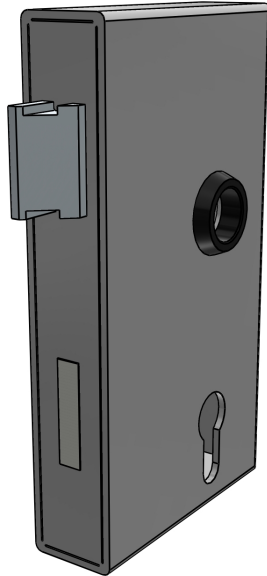

AMF 140U Schlosskasten, blank

Subject to technical alterations - Technische Änderungen vorbehalten

AMF 140U Schlosskasten, blank

BESTNR (Bestell-Nr.)	14316
A (Kastenbreite / mm)	30
SCHL (Schließung)	PZW
ART (Ausführung)	mit verzinktem Schloss Nr. 142U-**. Rechts und links verwendbar.
PZRZ (Schließung)	Profilzylinder (PZ). Mit Wechsel.
DIN (Türrichtung)	links
B ()	94
C (/ mm)	172
D (Entfernung / mm)	72
E (/ mm)	24
F (/ mm)	33.5
S (Materialdicke / mm)	2.5
GEW (Gewicht / g)	1550
CTN (Zolltarifnummer)	83014019
EAN (Europäische Artikelnummer)	4020772014315