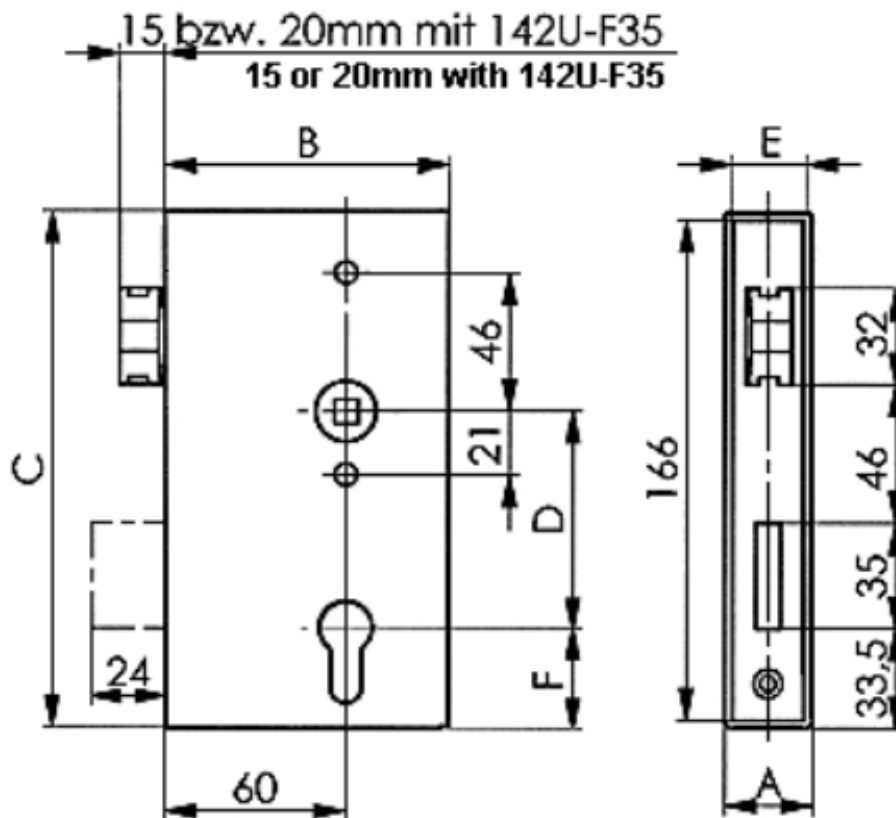

AMF 140U Schlosskasten, blank

Subject to technical alterations - Technische Änderungen vorbehalten

AMF 140U Schlosskasten, blank

BESTNR (Bestell-Nr.)	14316
A (Kastenbreite / mm)	30
SCHL (Schließung)	PZW
ART (Ausführung)	mit verzinktem Schloss Nr. 142U-**. Rechts und links verwendbar.
PZRZ (Schließung)	Profilzylinder (PZ). Mit Wechsel.
DIN (Türrichtung)	links
B ()	94
C (/ mm)	172
D (Entfernung / mm)	72
E (/ mm)	24
F (/ mm)	33.5
S (Materialdicke / mm)	2.5
GEW (Gewicht / g)	1550
CTN (Zolltarifnummer)	83014019
EAN (Europäische Artikelnummer)	4020772014315