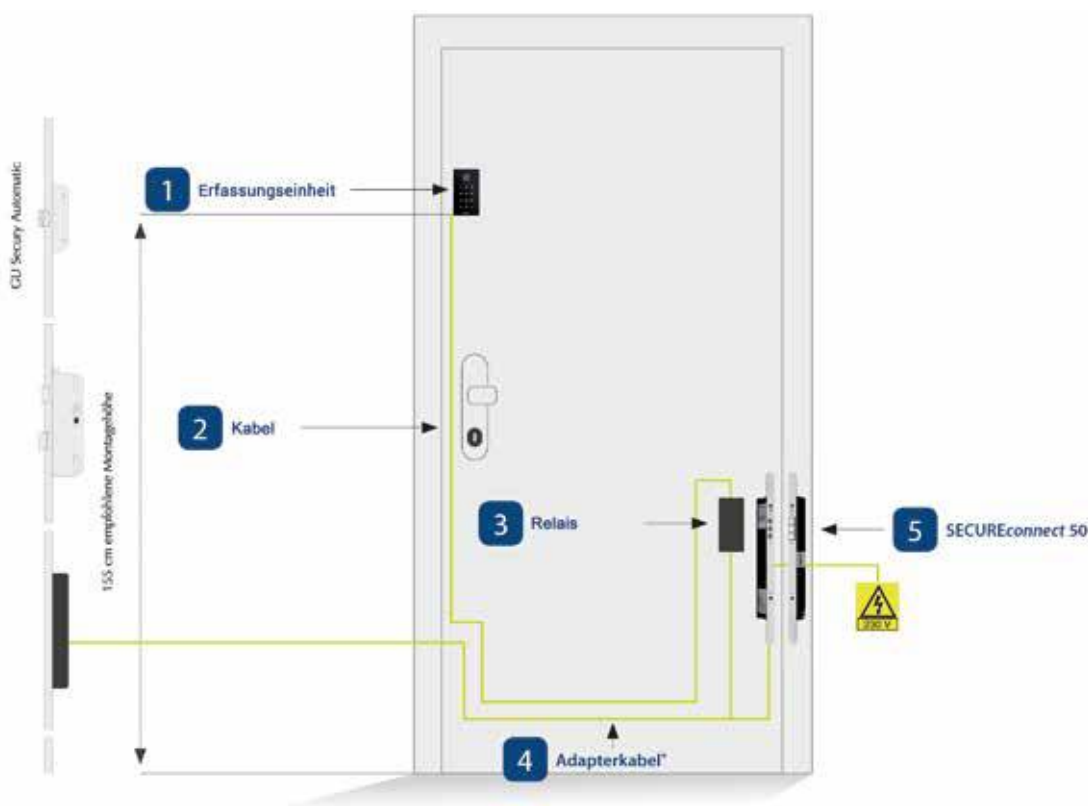

FENSTERTECHNIK
TÜRTECHNIK
AUTOMATISCHE EINGANGSSYSTEME
GEBÄUDEMANAGEMENTSYSTEME

Das Haustürkonzept GU-SECURY Automatic access controlled

Vorsprung mit System

Dieses Komplett-Set beinhaltet

- **Eine Erfassungseinheit**
(Wifi Unilock)
- **Kabelloser Übergang SECUREconnect 50**
(mit integriertem Netzteil)
- **Kabel**

Vorteile

- **Smartphone + Codetastatur + Fingerprint + RFID**
- **Kein lästiger Kabelübergang**
- **Integriertes Netzteil im SECUREconnect**
- **Komplette Montage in der Werkstatt**
- **Ein- und Aushängen des Türblattes ist jederzeit möglich**
- **Keine Beschränkung der Öffnungsweite**
- **Protokollierung aller Begehungen**

Art.-Nr.	Beschreibung
L050-6093	WIFI Unilock - Hersteller SOREX inkl. Anschlusskabel
	- Modernes Design schwarz - Abmessungen B x H x T: 55 x 101 x 4 mm

! Hinweis:

- GU Secury Schloss + A-Öffner + Stulpe für SECUREconnect 50 ist bei der Bestellung bekannt zu geben!