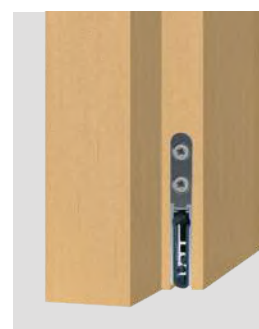

Wichtige Merkmale

- Für besonders schmale Türen
- Dichtungshöhe **bis 20 mm**
- Bei optimaler Abdichtung Schalldämmwert **bis 48 dB**
- Silikonlippe geschützt, da tiefer eingelassen
- Türe unten anpassbar ohne Demontage
- Einseitige und geräuschlose Auslösung, Flüster-Dichtung
- Dank Parallelabsenkung kein Schleifen über den Boden
- Automatischer Ausgleich bei schiefem Boden
- Für 1- und 2-flügelige Türen (passt an der Treibriegelstange / am Kantriegel vorbei)
- Hochwertige Silikonlippe, einfache Hubeinstellung
- Kürzbar bis zur nächst kleineren Lagerlänge
- Kein mühsames Silikon schneiden an den beiden Enden
- 7 Jahre Garantie

Montageset

- Planet Montageset TW/US für Holztüren (Standard)
- Option: Planet Montageset TW/US für Metalltüren

Türarten mit Planet US

Technische Daten

Material des Profils	Aluminium, 8 x 30 mm
Nutgröße	8,1 mm breit und 30,5 bis 40 mm tief
Dichtungsprofil	hochwertiges Silikon oder hochwertiges selbstverlöschendes Silikon
Dichtungshöhe	bis 20 mm
Schalldämmwert	bis 48 dB bei Luftabstand 7 mm
Hubregulierung	am Auslösestift mit 3 mm Inbus-Schlüssel
Lagerlängen	460, 585, 710, 835, 960, 1085, 1210, 1335, 1460, 1585 mm
Sonderlängen	auf Anfrage bis 6000 mm für Flügel- und Schiebetüren
Auslösung	einseitig bandseitig
Kürzbar	max. 125 mm
Befestigung	seitlich mit Edelstahl-Befestigungswinkel und -schrauben
Auflaufplättchen	Edelstahl, zum Einschlagen, 20x20 mm
Prüfzeugnisse	auf Anfrage

Anwendungsbeispiele

Beispiel 1: schmale Türen

Beispiel 2: Türen mit schmalen Falz

Beispiel 3: Standflügel-Dichtung neben Verriegelungsstange – ohne Bohrung!

Beispiel 4: Türen mit zwei Dichtungsebenen (Klimabrücke)