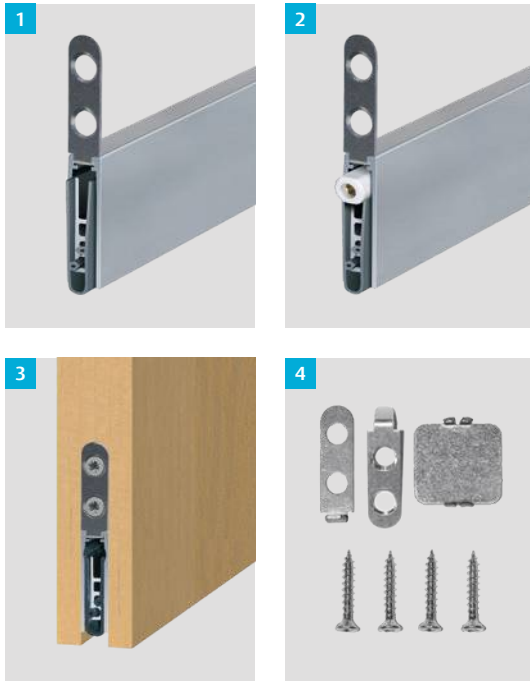

Planet US

Türabsenktdichtung

Nur 8 mm breit, 48 dB.
Passt in fast jede Tür!

 Planet
ASSA ABLOY

SWISS MADE

ASSA ABLOY, the global leader
in door opening solutions

Planet US

Profil: **8 x 30 mm** | Dichtungshöhe: **20 mm** | Schalldämmwert: **48 dB**

1. Planet US-Profil mit Haltewinkel für Holztüren
 2. Planet US mit Haltewinkel für Holztüren, Auslöseseite
 3. Einbausituation in besonders schmaler Tür
 4. Planet Montageset TW/US für Holztüren (Standard)

Wichtige Merkmale

- Für besonders schmale Türen
- Dichtungshöhe **bis 20 mm**
- Bei optimaler Abdichtung Schalldämmwert **bis 48 dB**
- Silikonlippe geschützt, da tiefer eingelassen
- Türe unten anpassbar ohne Demontage
- Einseitige und geräuschlose Auslösung, Flüster-Dichtung
- Dank Parallelabsenkung kein Schleifen über den Boden
- Automatischer Ausgleich bei schiefem Boden
- Für 1- und 2-flügelige Türen (passt an der Treibriegelstange / am Kantriegel vorbei)
- Hochwertige Silikonlippe, einfache Hubeinstellung
- Kürzbar bis zur nächst kleineren Lagerlänge
- Kein mühsames Silikon schneiden an den beiden Enden
- 7 Jahre Garantie

Montageset

- Planet Montageset TW/US für Holztüren (Standard)
- Option: Planet Montageset TW/US für Metalltüren

Türarten mit Planet US

Technische Daten

Material des Profils	Aluminium, 8 x 30 mm
Nutgröße	8,1 mm breit und 30,5 bis 40 mm tief
Dichtungsprofil	hochwertiges Silikon oder hochwertiges selbstverlöschendes Silikon
Dichtungshöhe	bis 20 mm
Schalldämmwert	bis 48 dB bei Luftabstand 7 mm
Hubregulierung	am Auslösestift mit 3 mm Inbus-Schlüssel
Lagerlängen	460, 585, 710, 835, 960, 1085, 1210, 1335, 1460, 1585 mm
Sonderlängen	auf Anfrage bis 6000 mm für Flügel- und Schiebetüren
Auslösung	einseitig bandseitig
Kürzbar	max. 125 mm
Befestigung	seitlich mit Edelstahl-Befestigungswinkel und -schrauben
Auflaufplättchen	Edelstahl, zum Einschlagen, 20x20 mm
Prüfzeugnisse	auf Anfrage