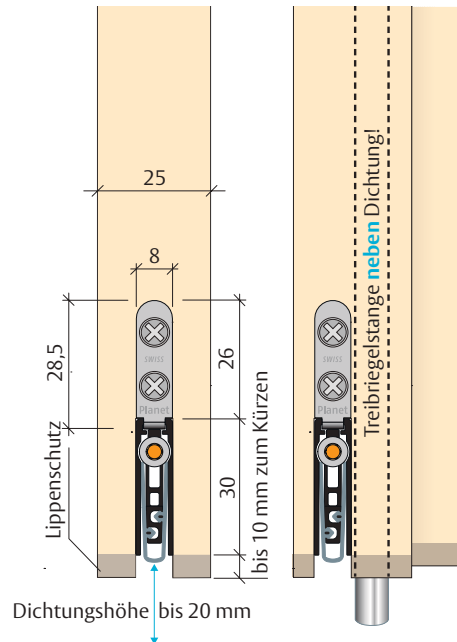

Wichtige Merkmale

- Für besonders schmale Türen
- Dichtungshöhe **bis 20 mm**
- Bei optimaler Abdichtung Schalldämmwert **bis 48 dB**
- Silikonlippe geschützt, da tiefer eingelassen
- Türe unten anpassbar ohne Demontage
- Einseitige und geräuschlose Auslösung, Flüster-Dichtung
- Dank Parallelabsenkung kein Schleifen über den Boden
- Automatischer Ausgleich bei schiefem Boden
- Für 1- und 2-flügelige Türen (passt an der Treibriegelstange / am Kantriegel vorbei)
- Hochwertige Silikonlippe, einfache Hubeinstellung
- Kürzbar bis zur nächst kleineren Lagerlänge
- Kein mühsames Silikon schneiden an den beiden Enden
- 7 Jahre Garantie

Montageset

- Planet Montageset TW/US für Holztüren (Standard)
- Option: Planet Montageset TW/US für Metalltüren

Türarten mit Planet US

Technische Daten

Material des Profils	Aluminium, 8 x 30 mm
Nutgröße	8,1 mm breit und 30,5 bis 40 mm tief
Dichtungsprofil	hochwertiges Silikon oder hochwertiges selbstverlöschendes Silikon
Dichtungshöhe	bis 20 mm
Schalldämmwert	bis 48 dB bei Luftabstand 7 mm
Hubregulierung	am Auslösestift mit 3 mm Inbus-Schlüssel
Lagerlängen	460, 585, 710, 835, 960, 1085, 1210, 1335, 1460, 1585 mm
Sonderlängen	auf Anfrage bis 6000 mm für Flügel- und Schiebetüren
Auslösung	einseitig bandseitig
Kürzbar	max. 125 mm
Befestigung	seitlich mit Edelstahl-Befestigungswinkel und -schrauben
Auflaufplättchen	Edelstahl, zum Einschlagen, 20x20 mm
Prüfzeugnisse	auf Anfrage

Anwendungsbeispiele

Beispiel 1: schmale Türen

Beispiel 2: Türen mit schmalen Falz

Beispiel 3: Standflügel-Dichtung neben Verriegelungsstange – ohne Bohrung!

Beispiel 4: Türen mit zwei Dichtungsebenen (Klimabrücke)