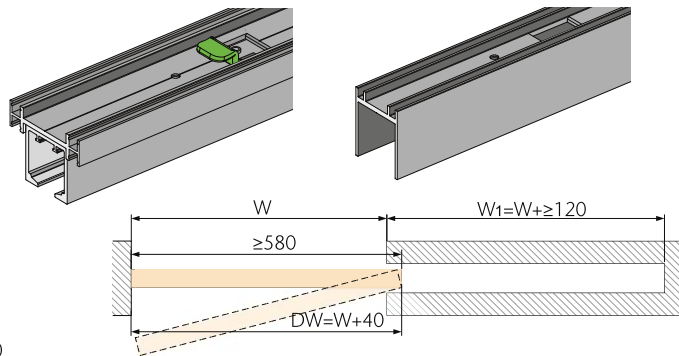

opk Spaceship 80 W Minimal Pocket

Technische Zeichnung
Technical drawing / Plans et schémas

Profilgrößen
Profile dimensions
Tailles des profil

**Sonderlösung
abgehängte
Decke** (Seite 94)

Special solution for
suspended ceiling
(Page 94) /
Solution spéciale
de faux-plafond
(Page 94)

opk Spaceship 80 W Minimal Pocket

Art.-Nr. /
No. / N° d'art.

		≤80	≥580	03-011-703-200
--	--	-----	------	----------------

Konfiguration für 1 Tür

Configuration for 1 door / Configuration pour 1 porte

Laufwerk mit 2-Wege Dämpfer <i>Running part with two-way damper / Train de roulement avec amortisseur 2 voies</i>		1
Laufwerk <i>Running part (roller) / Train de roulement</i>		1
Aktivator lang <i>Activator long / Activateur long</i>		1
Aktivator <i>Activator / Activateur</i>		1
Aufhängung Minimal Holz <i>Minimal bracket wood / Suspension Minimal bois</i>		1
Aufhängung Minimal Pocket Holz <i>Floor guide pocket wood / Suspension Minimal Pocket bois</i>		1
Bodenführung Pocket Holz <i>Floor guide pocket bracket wood / Guide Pocket bois</i>		1
Endstopper <i>End Stopper / Butée d'extrémité</i>		2
Endkappe Führungsschiene <i>Cover cap guiding track / Embout rails de guidage</i>		1
Führungsschwert unten <i>Guiding sword floor bottom / Guide épée en bas</i>		1
Zubehörset Pocket Holz <i>Accessories pocket wood / Set d'accessoires Pocket bois</i>		1