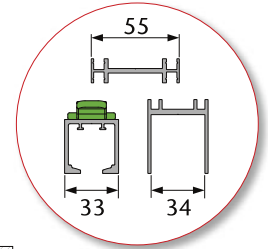

opk Spaceship 80 W Minimal Pocket

Technische Zeichnung
Technical drawing / Plans et schémas

Profilgrößen
Profile dimensions
Tailles des profil

**Sonderlösung
abgehängte
Decke** (Seite 94)

Special solution for
suspended ceiling
(Page 94) /
Solution spéciale
de faux-plafond
(Page 94)

opk Spaceship 80 W Minimal Pocket

Art.-Nr. /
No. / N° d'art.

		≤80	≥580	03-011-703-200
--	--	-----	------	----------------

Konfiguration für 1 Tür

Configuration for 1 door / Configuration pour 1 porte

Laufwerk mit 2-Wege Dämpfer <i>Running part with two-way damper / Train de roulement avec amortisseur 2 voies</i>		1
Laufwerk <i>Running part (roller) / Train de roulement</i>		1
Aktivator lang <i>Activator long / Activateur long</i>		1
Aktivator <i>Activator / Activateur</i>		1
Aufhängung Minimal Holz <i>Minimal bracket wood / Suspension Minimal bois</i>		1
Aufhängung Minimal Pocket Holz <i>Floor guide pocket wood / Suspension Minimal Pocket bois</i>		1
Bodenführung Pocket Holz <i>Floor guide pocket bracket wood / Guide Pocket bois</i>		1
Endstopper <i>End Stopper / Butée d'extrémité</i>		2
Endkappe Führungsschiene <i>Cover cap guiding track / Embout rails de guidage</i>		1
Führungsschwert unten <i>Guiding sword floor bottom / Guide épée en bas</i>		1
Zubehörset Pocket Holz <i>Accessories pocket wood / Set d'accessoires Pocket bois</i>		1