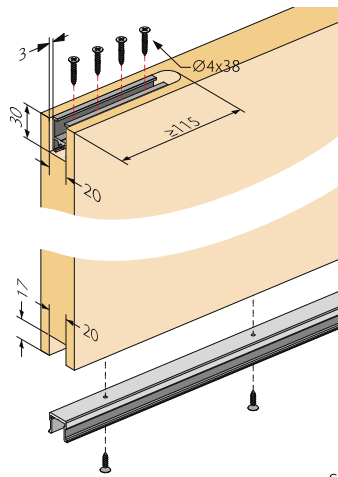

opk Spaceship 80 W Minimal Pocket

Technische Zeichnung
Technical drawing / Plans et schémas

Profilgrößen
Profile dimensions
Tailles des profil

**Sonderlösung
abgehängte
Decke** (Seite 94)

Special solution for
suspended ceiling
(Page 94) /
Solution spéciale
de faux-plafond
(Page 94)

opk Spaceship 80 W Minimal Pocket

Art.-Nr. /
No. / N° d'art.

		≤80	≥580	03-011-703-200
--	--	-----	------	----------------

Konfiguration für 1 Tür

Configuration for 1 door / Configuration pour 1 porte

Laufwerk mit 2-Wege Dämpfer <i>Running part with two-way damper / Train de roulement avec amortisseur 2 voies</i>		1
Laufwerk <i>Running part (roller) / Train de roulement</i>		1
Aktivator lang <i>Activator long / Activateur long</i>		1
Aktivator <i>Activator / Activateur</i>		1
Aufhängung Minimal Holz <i>Minimal bracket wood / Suspension Minimal bois</i>		1
Aufhängung Minimal Pocket Holz <i>Floor guide pocket wood / Suspension Minimal Pocket bois</i>		1
Bodenführung Pocket Holz <i>Floor guide pocket bracket wood / Guide Pocket bois</i>		1
Endstopper <i>End Stopper / Butée d'extrémité</i>		2
Endkappe Führungsschiene <i>Cover cap guiding track / Embout rails de guidage</i>		1
Führungsschwert unten <i>Guiding sword floor bottom / Guide épée en bas</i>		1
Zubehörset Pocket Holz <i>Accessories pocket wood / Set d'accessoires Pocket bois</i>		1