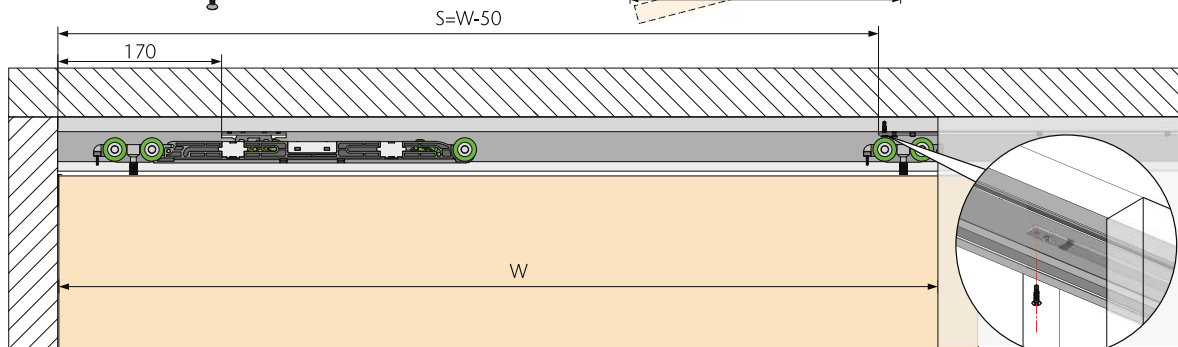

opk Spaceship 80 W Minimal Pocket

Technische Zeichnung
Technical drawing / Plans et schémas

Profilgrößen
Profile dimensions
Tailles des profil

**Sonderlösung
abgehängte
Decke** (Seite 94)

Special solution for
suspended ceiling
(Page 94) /
Solution spéciale
de faux-plafond
(Page 94)

opk Spaceship 80 W Minimal Pocket

Art.-Nr. /
No. / N° d'art.

		≤80	≥580	03-011-703-200
--	--	-----	------	----------------

Konfiguration für 1 Tür

Configuration for 1 door / Configuration pour 1 porte

Laufwerk mit 2-Wege Dämpfer <i>Running part with two-way damper / Train de roulement avec amortisseur 2 voies</i>		1
Laufwerk <i>Running part (roller) / Train de roulement</i>		1
Aktivator lang <i>Activator long / Activateur long</i>		1
Aktivator <i>Activator / Activateur</i>		1
Aufhängung Minimal Holz <i>Minimal bracket wood / Suspension Minimal bois</i>		1
Aufhängung Minimal Pocket Holz <i>Floor guide pocket wood / Suspension Minimal Pocket bois</i>		1
Bodenführung Pocket Holz <i>Floor guide pocket bracket wood / Guide Pocket bois</i>		1
Endstopper <i>End Stopper / Butée d'extrémité</i>		2
Endkappe Führungsschiene <i>Cover cap guiding track / Embout rails de guidage</i>		1
Führungsschwert unten <i>Guiding sword floor bottom / Guide épée en bas</i>		1
Zubehörset Pocket Holz <i>Accessories pocket wood / Set d'accessoires Pocket bois</i>		1