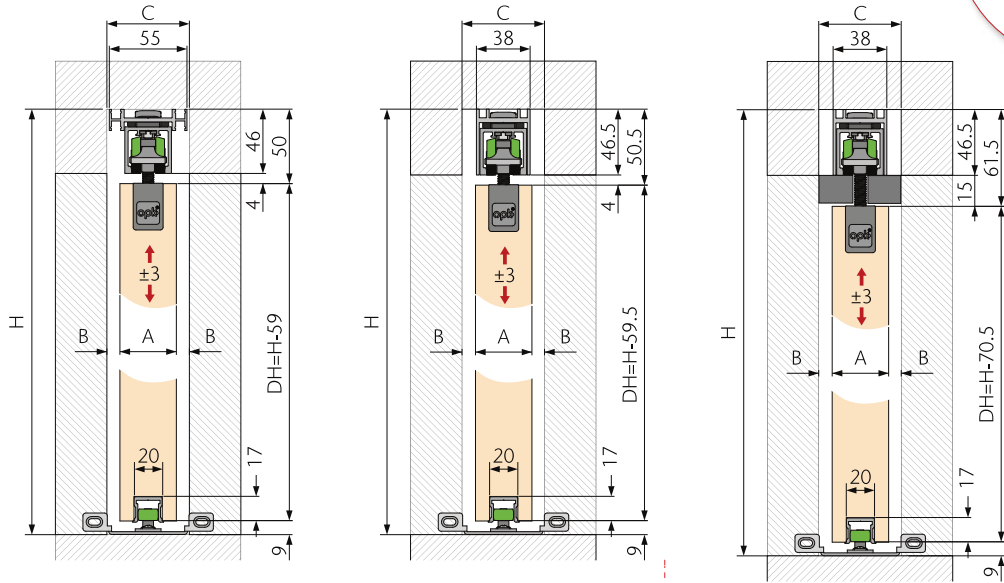

opk Spaceship 80 W Minimal Pocket

Technische Zeichnung
Technical drawing / Plans et schémas

Profilgrößen
Profile dimensions
Tailles des profil

**Sonderlösung
abgehängte
Decke** (Seite 94)

Special solution for
suspended ceiling
(Page 94) /
Solution spéciale
de faux-plafond
(Page 94)

opk Spaceship 80 W Minimal Pocket

Art.-Nr. /
No. / N° d'art.

		≤80	≥580	03-011-703-200
--	--	-----	------	----------------

Konfiguration für 1 Tür

Configuration for 1 door / Configuration pour 1 porte

Laufwerk mit 2-Wege Dämpfer <i>Running part with two-way damper / Train de roulement avec amortisseur 2 voies</i>		1
Laufwerk <i>Running part (roller) / Train de roulement</i>		1
Aktivator lang <i>Activator long / Activateur long</i>		1
Aktivator <i>Activator / Activateur</i>		1
Aufhängung Minimal Holz <i>Minimal bracket wood / Suspension Minimal bois</i>		1
Aufhängung Minimal Pocket Holz <i>Floor guide pocket wood / Suspension Minimal Pocket bois</i>		1
Bodenführung Pocket Holz <i>Floor guide pocket bracket wood / Guide Pocket bois</i>		1
Endstopper <i>End Stopper / Butée d'extrémité</i>		2
Endkappe Führungsschiene <i>Cover cap guiding track / Embout rails de guidage</i>		1
Führungsschwert unten <i>Guiding sword floor bottom / Guide épée en bas</i>		1
Zubehörset Pocket Holz <i>Accessories pocket wood / Set d'accessoires Pocket bois</i>		1