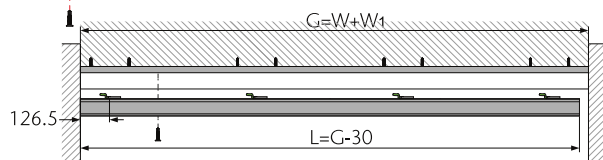

opk Spaceship 80 W Minimal Pocket

Technische Zeichnung
Technical drawing / Plans et schémas

Profilgrößen
Profile dimensions
Tailles des profil

**Sonderlösung
abgehängte
Decke** (Seite 94)

Special solution for
suspended ceiling
(Page 94) /
Solution spéciale
de faux-plafond
(Page 94)

opk Spaceship 80 W Minimal Pocket

Art.-Nr. /
No. / N° d'art.

		≤80	≥580	03-011-703-200
--	--	-----	------	----------------

Konfiguration für 1 Tür

Configuration for 1 door / Configuration pour 1 porte

Laufwerk mit 2-Wege Dämpfer <i>Running part with two-way damper / Train de roulement avec amortisseur 2 voies</i>		1
Laufwerk <i>Running part (roller) / Train de roulement</i>		1
Aktivator lang <i>Activator long / Activateur long</i>		1
Aktivator <i>Activator / Activateur</i>		1
Aufhängung Minimal Holz <i>Minimal bracket wood / Suspension Minimal bois</i>		1
Aufhängung Minimal Pocket Holz <i>Floor guide pocket wood / Suspension Minimal Pocket bois</i>		1
Bodenführung Pocket Holz <i>Floor guide pocket bracket wood / Guide Pocket bois</i>		1
Endstopper <i>End Stopper / Butée d'extrémité</i>		2
Endkappe Führungsschiene <i>Cover cap guiding track / Embout rails de guidage</i>		1
Führungsschwert unten <i>Guiding sword floor bottom / Guide épée en bas</i>		1
Zubehörset Pocket Holz <i>Accessories pocket wood / Set d'accessoires Pocket bois</i>		1