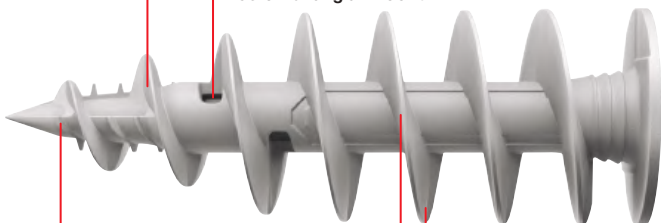

## Dämmstoffdübel für mittelschwere Befestigungen am WDVS.

Zentrierspitze für eine **punktgenaue Positionierung** der Befestigung.

Minimaler Kopfdurchmesser für eine **verdeckte Befestigung** auch bei kleinen Anbauteilen.

Mögliche Schraubendurchmesser 3,5-4,5 mm für eine **flexible Verwendung gängiger Beipackschrauben**.

Optimale Bohrspitze für ein **sauberes Setzbild ohne Vorbohren** bis Putzstärken von 10 mm.

Die Unterkopfräsrippen sorgen für ein **oberflächenbündiges Setzbild auf der Putzoberfläche**.

Mögliche Schraubendurchmesser 4,5-6 mm für eine **flexible Verwendung gängiger Beipackschrauben**.

Ausgeprägte Gewindeflanken für eine **hohe Lastaufnahme im WDVS**.

Kombinierte Fräs- und Schneidfunktion der Spitze ermöglicht **einfaches Setzen mit minimalen Kraftaufwand**.