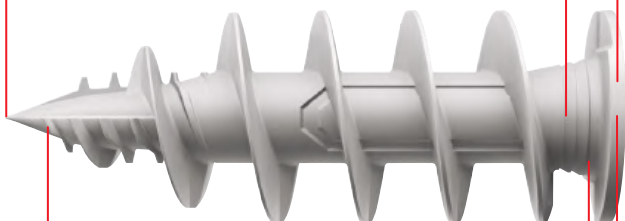

**fischer** 

**FID II und FID II Plus.**  
Dämmstoffdübel für  
wärmebrückenfreies  
Befestigen am WDVS.

## Dämmstoffdübel für mittelschwere Befestigungen am WDVS.

Zentrierspitze für eine **punktgenaue Positionierung** der Befestigung.

Minimaler Kopfdurchmesser für eine **verdeckte Befestigung** auch bei kleinen Anbauteilen.

Mögliche Schraubendurchmesser 3,5-4,5 mm für eine **flexible Verwendung gängiger Beipackschrauben**.

Optimale Bohrspitze für ein **sauberes Setzbild ohne Vorbohren** bis Putzstärken von 10 mm.

Die Unterkopfräsrippen sorgen für ein **oberflächenbündiges Setzbild auf der Putzoberfläche**.

Mögliche Schraubendurchmesser 4,5-6 mm für eine **flexible Verwendung gängiger Beipackschrauben**.

Ausgeprägte Gewindeflanken für eine **hohe Lastaufnahme im WDVS**.

Kombinierte Fräs- und Schneidfunktion der Spitze ermöglicht **einfaches Setzen mit minimalen Kraftaufwand**.