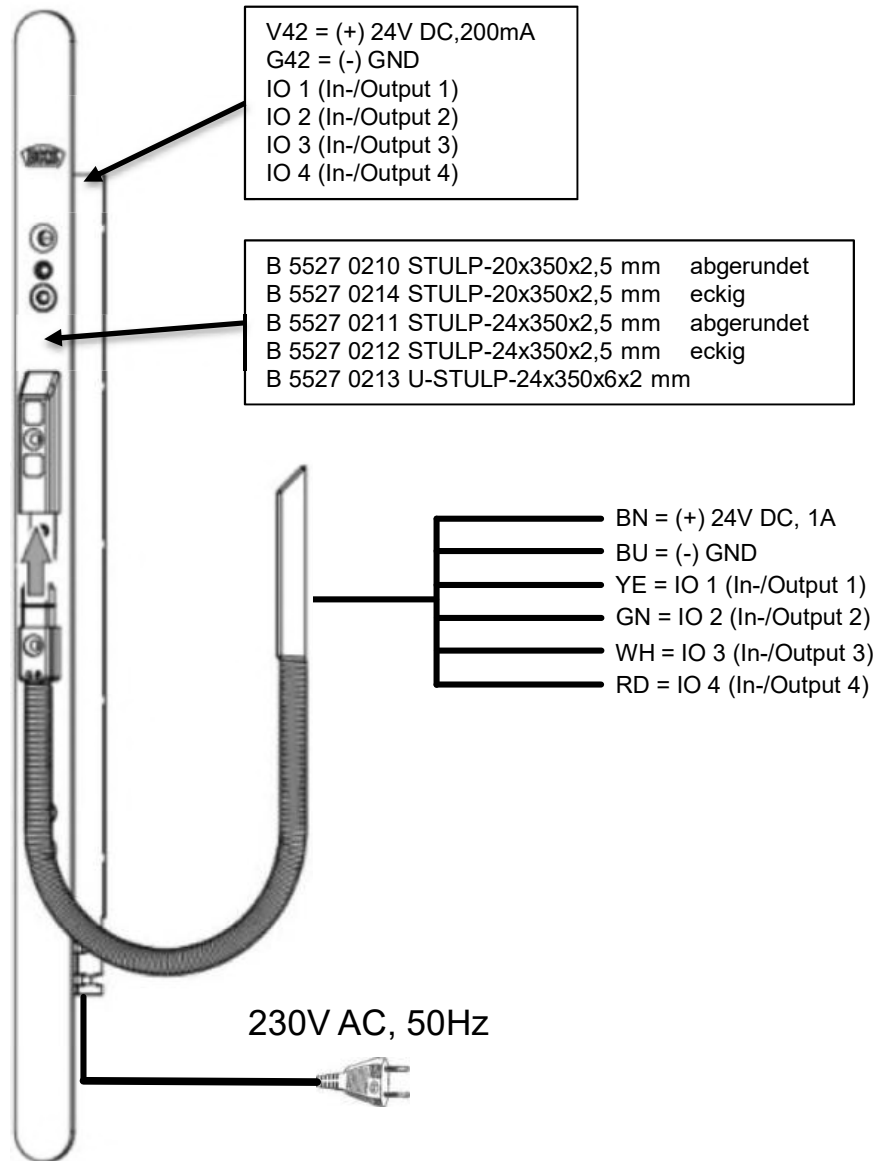

# B 5527 0200 Kabelübergang mit integriertem Netzteil

## Übersicht

Farbe	Farbnummer	Muster	DIN 47002	IEC 60757
schwarz	RAL 9005		sw	BK
braun	RAL 8003		br	BN
rot	RAL 3000		rt	RD
orange	RAL 2003		or	OG
gelb	RAL 1021		ge	YE
grün	RAL 6018		gn	GN
blau	RAL 5015		bl	BU
violett	RAL 4005		vi	VT
grau	RAL 7000		gr	GY
weiß	RAL 1013		ws	WH
rosa	RAL 3015		rs	PK
türkis	RAL 6027		tk	TQ
grün-gelb		-	gnge	GNYE
gold		-	-	GD
silber		-	-	SR

# B 5527 0200 Kabelübergang mit integriertem Netzteil SECURY Automatik mit Anbauset A-Öffner