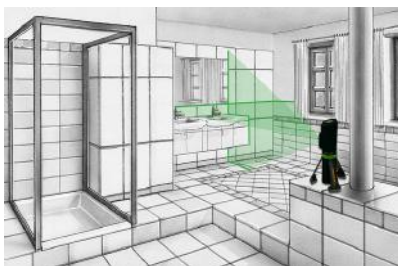

SuperCross-Laser Pocket Plus

Stylisher, grüner Kreuzlinienlaser mit kompakter Bauform, integriertem 3-Bein-Stativ und 1/4"-Gewinde

Dieser stylische Kreuzlinien-Laser mit integriertem 3-Bein-Stativ ist die perfekte Lösung für präzise Anwendungen im Wohnraum. Er projiziert ein hervorragend sichtbares grünes Laserkreuz zum genauen horizontalen und vertikalen Ausrichten. Ob beim Aufhängen von Bildern, Regalen, Gardinenstangen, Spiegeln oder Wanddekorationen – dieser kompakte Laser sorgt für exakte Ergebnisse ohne Aufwand. Dabei schützt ein gut sichtbares optisches Signal an der Gehäuseoberseite vor Fehlmessungen und warnt, wenn sich das Gerät außerhalb des Nivellierbereichs befindet. Der Lithium-Ionen-Akku kann komfortabel und schnell über die USB-C-Buchse aufgeladen werden.

- Stylisch und handlich – Präzision trifft auf modernes Design
- Perfekt zum horizontalen und vertikalen Ausrichten von Bildern, Regalen, Spiegeln oder Wanddekorationen
- Integriertes 3-Bein-Stativ zum optimalen Aufstellen
- Wiederaufladbarer Lithium-Ionen-Akku über USB-C-Kabel
- Gute Sichtbarkeit durch grüne Lasertechnologie
- Einfaches Ausrichten von Gefällen mit manueller Neigungsfunktion
- Besonders kompakte Bauform
- Zeitsparende automatische Ausrichtung
- Optisches Signal warnt, wenn sich das Gerät außerhalb des Nivellierbereichs befindet