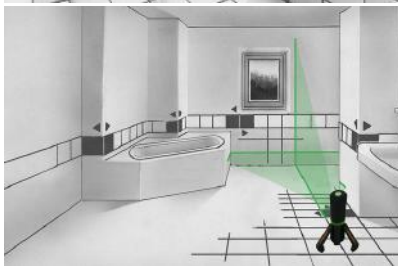

SuperCross-Laser Pocket Plus

Stylisher, grüner Kreuzlinienlaser mit kompakter Bauform, integriertem 3-Bein-Stativ und 1/4"-Gewinde

Dieser stylische Kreuzlinien-Laser mit integriertem 3-Bein-Stativ ist die perfekte Lösung für präzise Anwendungen im Wohnraum. Er projiziert ein hervorragend sichtbares grünes Laserkreuz zum genauen horizontalen und vertikalen Ausrichten. Ob beim Aufhängen von Bildern, Regalen, Gardinenstangen, Spiegeln oder Wanddekorationen – dieser kompakte Laser sorgt für exakte Ergebnisse ohne Aufwand. Dabei schützt ein gut sichtbares optisches Signal an der Gehäuseoberseite vor Fehlmessungen und warnt, wenn sich das Gerät außerhalb des Nivellierbereichs befindet. Der Lithium-Ionen-Akku kann komfortabel und schnell über die USB-C-Buchse aufgeladen werden.

- Stylisch und handlich – Präzision trifft auf modernes Design
- Perfekt zum horizontalen und vertikalen Ausrichten von Bildern, Regalen, Spiegeln oder Wanddekorationen
- Integriertes 3-Bein-Stativ zum optimalen Aufstellen
- Wiederaufladbarer Lithium-Ionen-Akku über USB-C-Kabel
- Gute Sichtbarkeit durch grüne Lasertechnologie
- Einfaches Ausrichten von Gefällen mit manueller Neigungsfunktion
- Besonders kompakte Bauform
- Zeitsparende automatische Ausrichtung
- Optisches Signal warnt, wenn sich das Gerät außerhalb des Nivellierbereichs befindet