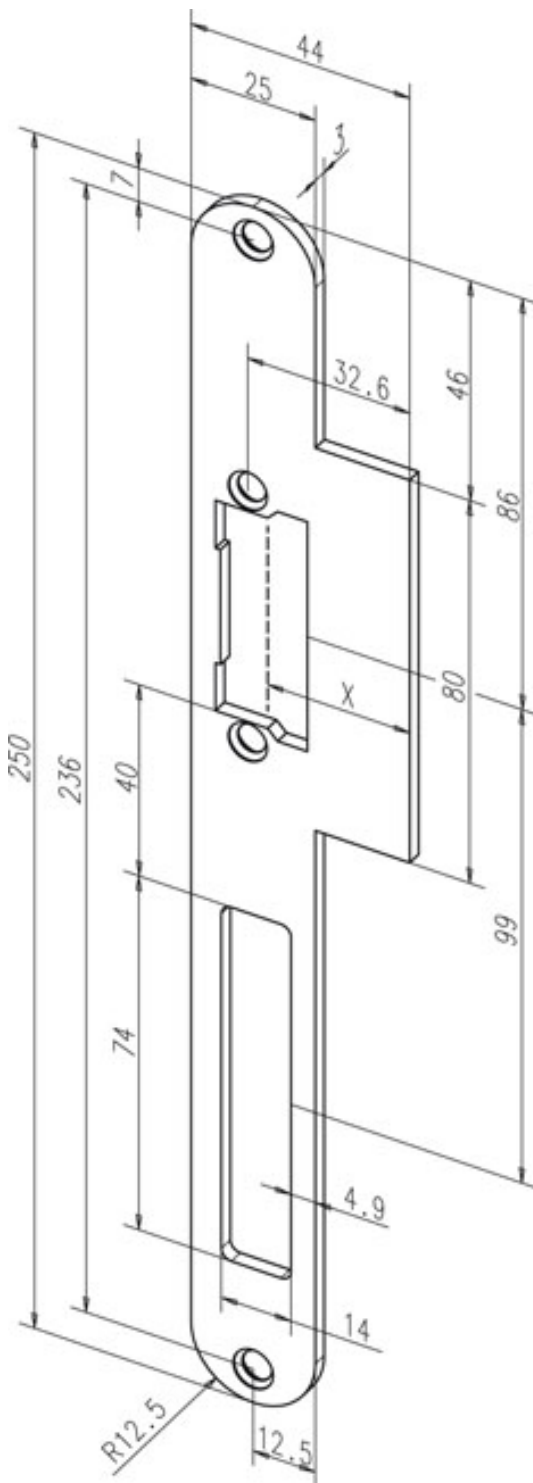

Lappenschließblech

-----59B35-01

Lappenschließblech mit Riegelausschnitt.

Vorteilspunkte im Überblick

- Mit Riegelausschnitt
- DIN links und rechts verwendbar
- Für gängige effeff-ProFix®2-Türöffnermodelle der Serie 118.13

Lieferumfang

- 1 Stück Flachschießblech

Technische Daten

Länge	250 mm
Breite	44 mm
Dicke	3 mm
X-Maß	24,3 - 27,3 mm

EAN-Nummer

4042203381339

Artikelnummer

-----59B35-01