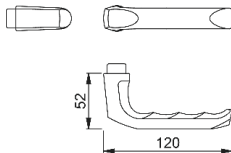

## Scheda tecnica

**London****duraplus**

113

Maniglia parte femmina HOPPE in alluminio per porte interne:

- versione: per quadro a profilo HOPPE
- guida: per guarnitura sciolta

Codice articolo	651337
Codice EAN	4012789267778
Paese d'origine	Italia
Codice NC	83024110
Spessore porta	
Misura quadro	8 mm
Sporgenza del quadro	
Guida	Ø18 mm, lungh.imposta 5,8 mm
Finitura	F1 alluminio aspetto argento
Assortimento	Assortimento base
Confezione	10
Imballo	20