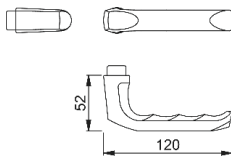

Produktdatenblatt

London

duraplus

113

HOPPE-Aluminium-Türgriff-Lochteil für Innentüren:

- Verbindung: für HOPPE-Profilstift
- Bund: für Lagerung lose

Artikelnummer	651337
EAN-Code	4012789267778
Türdicke	
Vierkantmaß	8 mm
Stiftlänge vorstehend	
Führung	Ø18 mm, 5,8 mm
Bundlänge	
Farbe	F1 Aluminium silberfarben
Sortiment	Kern-Sortiment
Packeinheit	10
Karton	20