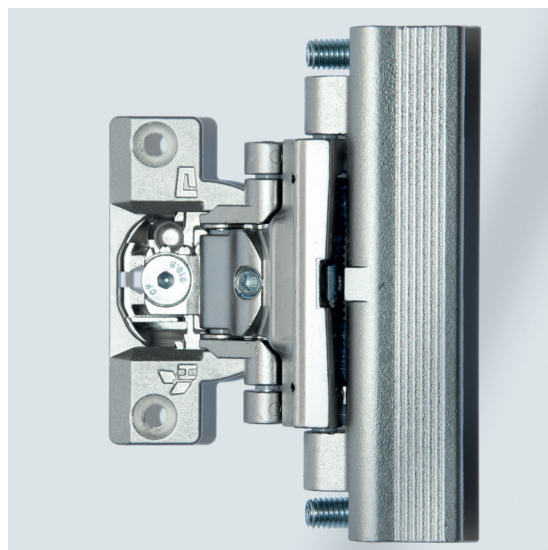

# Hawa Concepta Familie – neu mit gedämpftem Scharnier

Flüsterleise Schiebetüren, die gibt's bei Hawa schon immer. Sie sind Markenzeichen und Erfolgsrezept des Spezialisten für komfortables Schieben seit über 50 Jahren. Mit Drehtürdämpfern geht es nun auch den letzten noch möglichen Lärmquellen an den Kragen. Wer genau hinhört, hört jetzt.... eigentlich überhaupt nichts mehr.

## Highlights

- Einziges Dreh- Einschiebe-System am Markt, mit unsichtbar im Scharnier integrierten Drehtürdämpfern!
- Sehr harmonische und flüssige Schliessbewegung.
- Hoher Komfort durch Eliminierung des Aufschlaggeräusches.