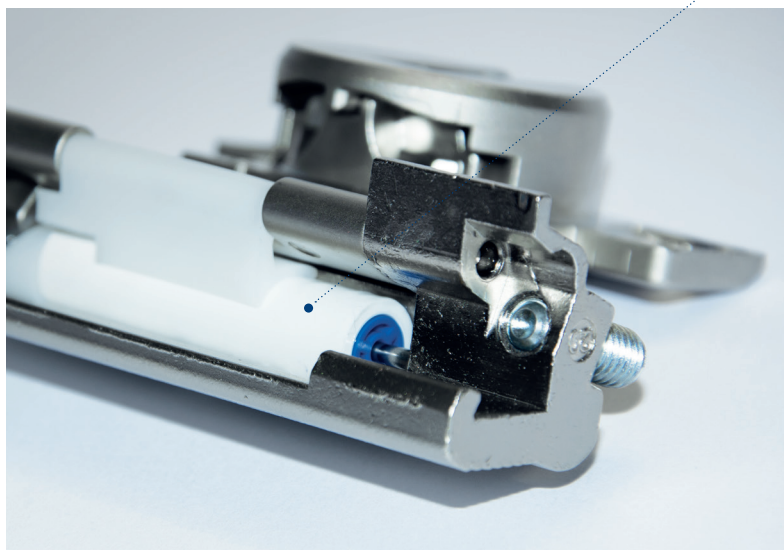

# Hawa Concepta Familie – neu mit gedämpftem Scharnier

Flüsterleise Schiebetüren, die gibt's bei Hawa schon immer. Sie sind Markenzeichen und Erfolgsrezept des Spezialisten für komfortables Schieben seit über 50 Jahren. Mit Drehtürdämpfern geht es nun auch den letzten noch möglichen Lärmquellen an den Kragen. Wer genau hinhört, hört jetzt.... eigentlich überhaupt nichts mehr.

## Highlights

- Einziges Dreh- Einschiebe-System am Markt, mit unsichtbar im Scharnier integrierten Drehtürdämpfern!
- Sehr harmonische und flüssige Schliessbewegung.
- Hoher Komfort durch Eliminierung des Aufschlaggeräusches.