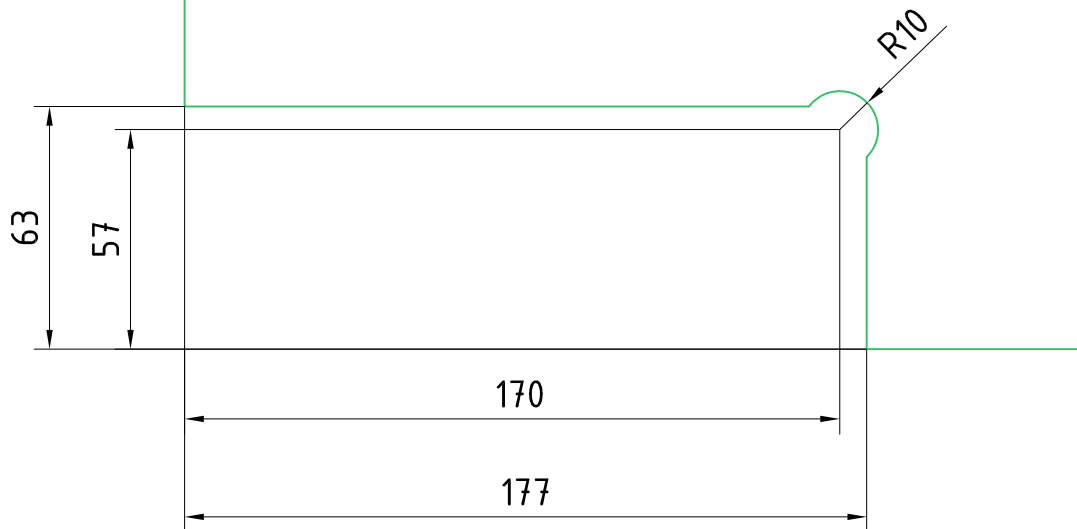

UNIVERSAL Motion NG33

Glasbearbeitung

Ausschnitt für NG33

alter Glasausschnitt

Dieses Dokument ist urheberrechtlich geschützt. Die Inhalte sind Eigentum der DORMA-Glas GmbH. Alle Rechte bleiben vorbehalten.