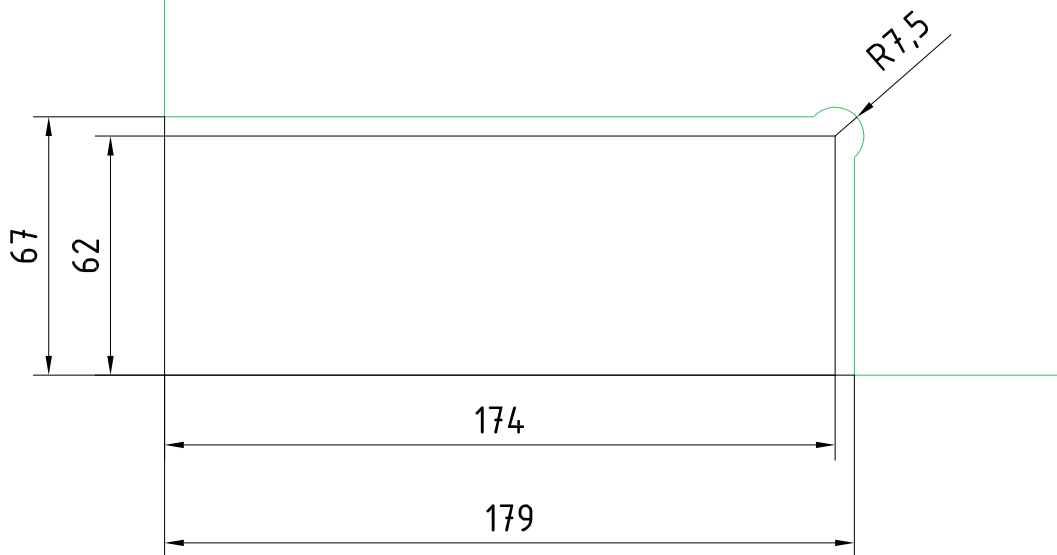

UNIVERSAL Motion NG33

Glasbearbeitung

Ausschnitt für NG33

alter Glasausschnitt

Dieses Dokument ist urheberrechtlich geschützt. Die Inhalte sind Eigentum der DORMA-Glas GmbH. Alle Rechte bleiben vorbehalten.