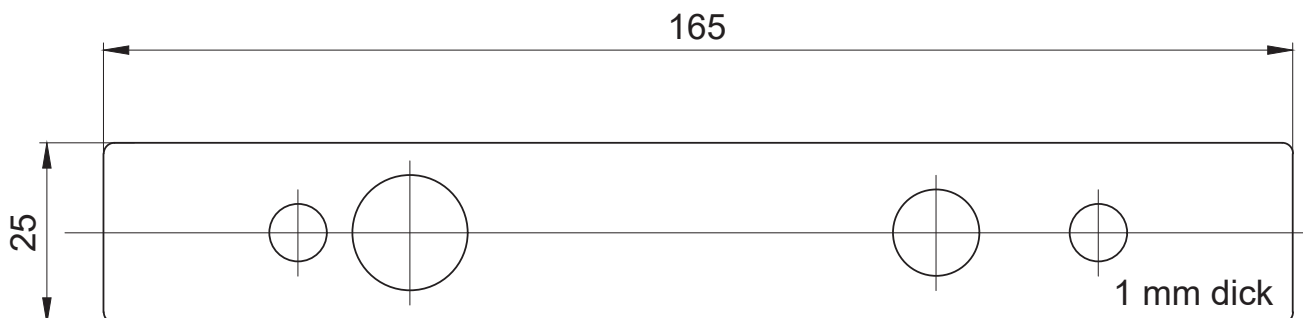

Drehlager für Holz-/Stahlrahmen

dormakaba

01.117/01.118

Art. Nr. 01.117

PT 21 Oberes Lager mit hochdrehbarem Zapfen $\varnothing 15$ mm

Art. Nr. 01.118

Oberes Lager mit hochdrehbarem Zapfen $\varnothing 15$ mm und Abdeckblech