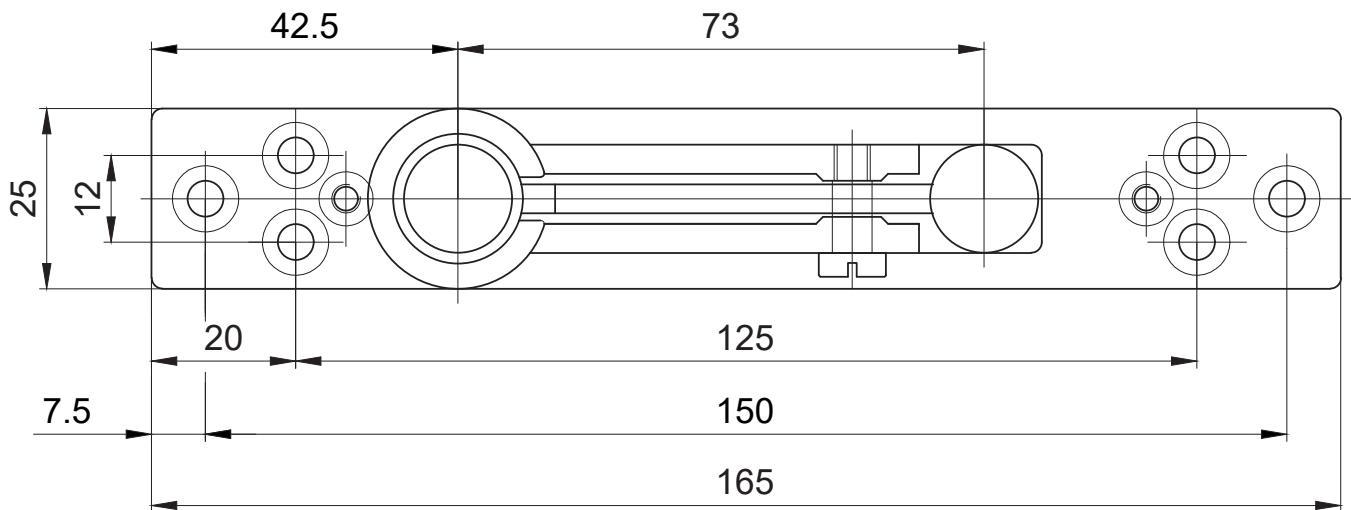

Drehlager für Holz-/Stahlrahmen

dormakaba

01.117/01.118

Art. Nr. 01.117

PT 21 Oberes Lager mit hochdrehbarem Zapfen $\varnothing 15$ mm

Art. Nr. 01.118

Oberes Lager mit hochdrehbarem Zapfen $\varnothing 15$ mm und Abdeckblech