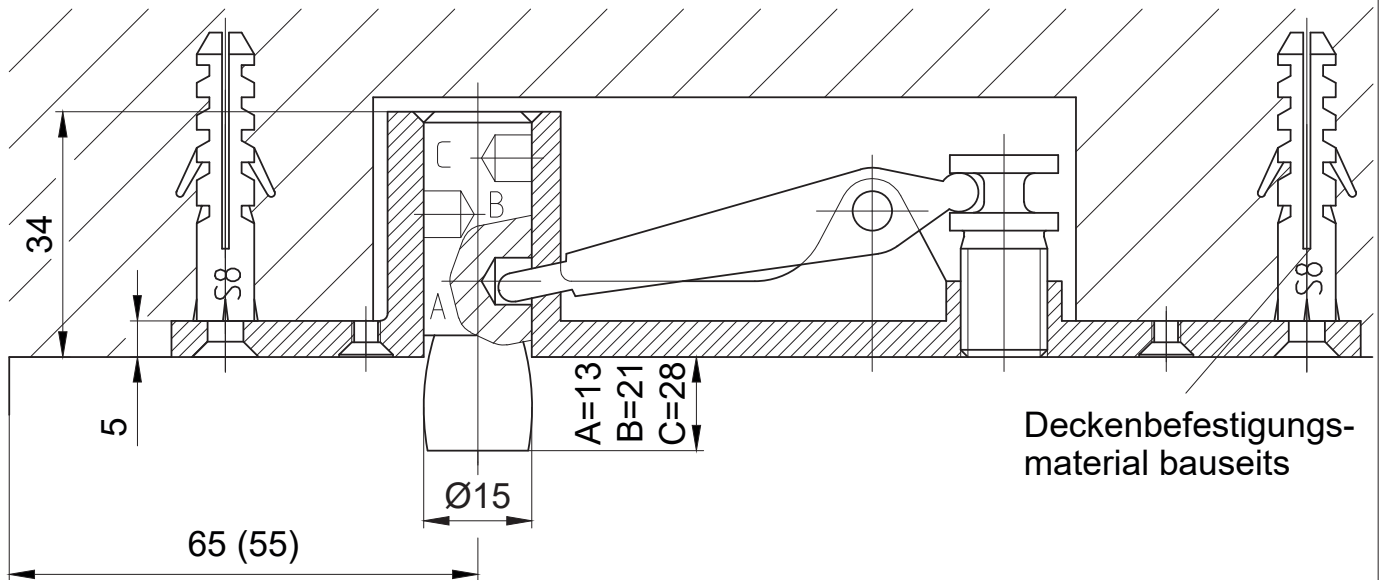

Drehlager für Holz-/Stahlrahmen

dormakaba

01.117/01.118

Art. Nr. 01.117

PT 21 Oberes Lager mit hochdrehbarem Zapfen $\varnothing 15$ mm

Art. Nr. 01.118

Oberes Lager mit hochdrehbarem Zapfen $\varnothing 15$ mm und Abdeckblech