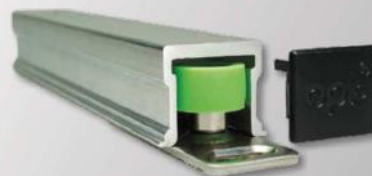

KUGELGELAGERTE BODENFÜHRUNG FÜR KOMFORTABLE BEDIENUNG OHNE VIBRATIONEN

BALL BEARING FLOOR GUIDE FOR COMFORT-
ABLE OPERATION WITHOUT VIBRATIONS
GUIDAGE AU SOL À ROULEMENT À BILLES
POUR UNE UTILISATION CONFORTABLE SANS
VIBRATIONS