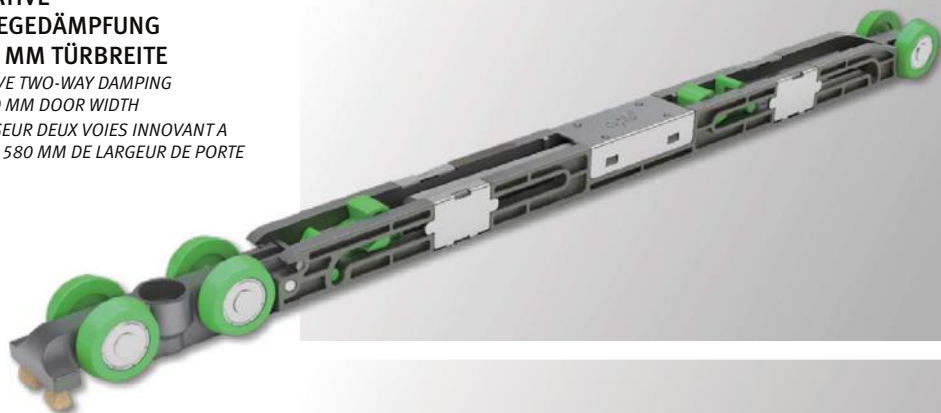

opk Spaceship 80

INNOVATIVE ZWEIWEGEDÄMPFUNG AB 580 MM TÜRBREITE

INNOVATIVE TWO-WAY DAMPING
FROM 580 MM DOOR WIDTH
AMORTISSEUR DEUX VOIES INNOVANT A
PARTIR DE 580 MM DE LARGEUR DE PORTE

KUGELGELAGERTE LAUFROLLE FÜR EINEN OPTIMALEN, LEISEN LAUF MIT INTEGRIERTER REINIGUNGSBÜRSTE

BALL BEARING MOUNTED ROLLER
WITH INTEGRATED CLEANING BRUSH
ROULETTE À ROULEMENT À BILLES POUR UN
ROULEMENT SILENCIEUX, OPTIMAL AVEC BROS-
SE DE NETTOYAGE INTÉGRÉE

KUGELGELAGERTE BODENFÜHRUNG FÜR KOMFORTABLE BEDIENUNG OHNE VIBRATIONEN

BALL BEARING FLOOR GUIDE FOR COMFORT-
ABLE OPERATION WITHOUT VIBRATIONS
GUIDAGE AU SOL À ROULEMENT À BILLES
POUR UNE UTILISATION CONFORTABLE SANS
VIBRATIONS