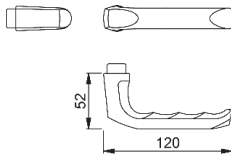

Scheda tecnica

London

duraplus

113

Coppia maniglie HOPPE in alluminio per porte interne:

- versione: quadro a profilo HOPPE (versione maschio/femmina)
- guida: per guarnitura sciolta

Codice articolo	680818
Codice EAN	4012789262766
Paese d'origine	Italia
Codice NC	83024110
Spessore porta	30-49 mm
Misura quadro	8 mm
Sporgenza del quadro	
Guida	Ø18 mm, lungh.imposta 5,8 mm
Finitura	F4 alluminio aspetto bronzo
Assortimento	Assortimento base
Confezione	5
Imballo	50